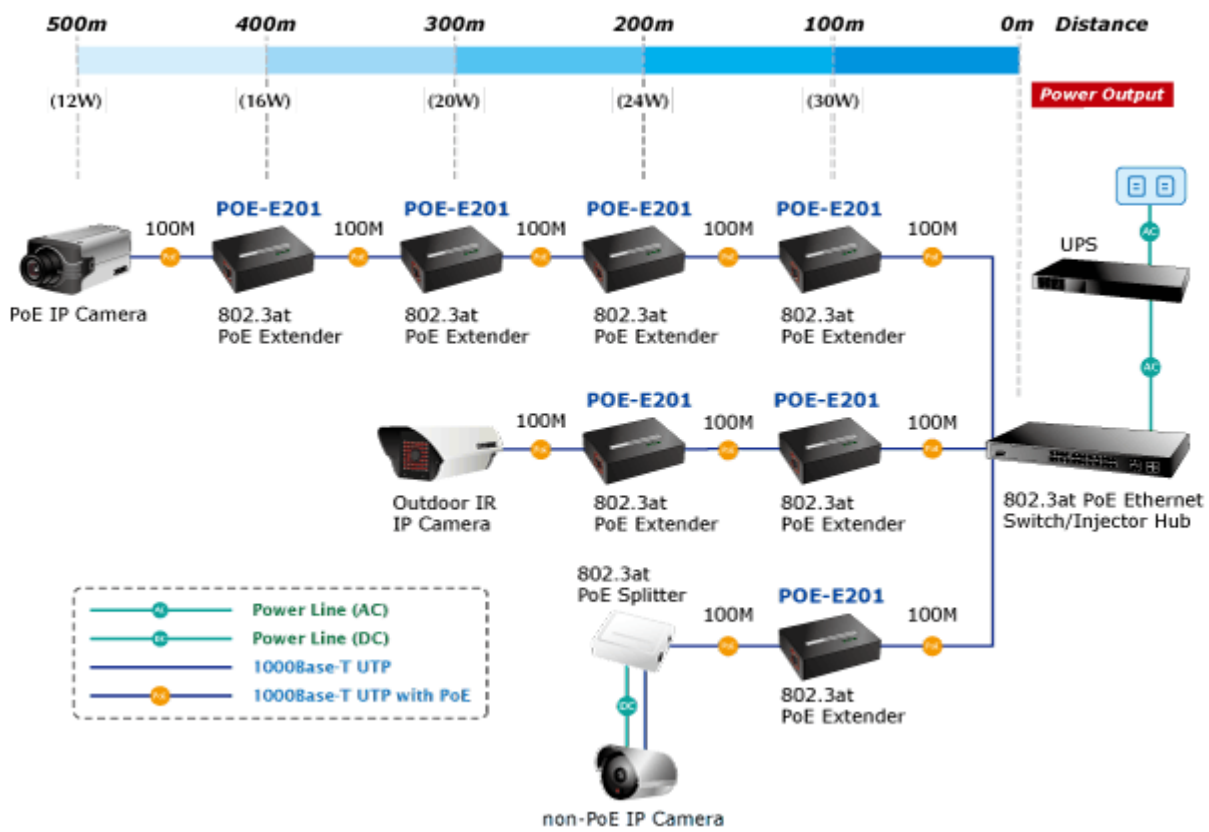

[Vlastnosti](#)

[Manuál](#)

[Ostatní download](#)