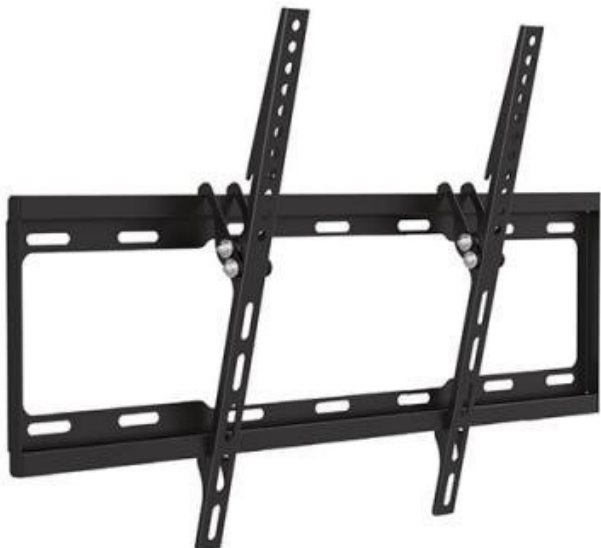

## SUNNE BY ELITE SCREENS 37-70-EF NA ZEĎ

Cena celkem:

**686 Kč**

**(bez DPH: 567 Kč)**

Běžná cena:

**755 Kč**

Ušetříte:

**69 Kč**

Kód zboží:

TELSUN0034

Part No.:

37-70-ET

Záruka:

24 měs.

Stav:

Nové zboží

### Sunne by Elite Screens 37-70-ET

Držák na zeď pro montáž monitorů a televizí s úhlopříčkou **37" - 70"**. Možný náklon 14°. Maximální zatížení tohoto držáku je **35 kg**.

#### ZÁKLADNÍ SPECIFIKACE

**Velikost obrazovky:** 37" - 70"

**Vzdálenost TV od zdi:** 25 mm

**Maximální nosnost:** 35 kg

**Max. VESA:** 600 x 400

**Barva:** černá