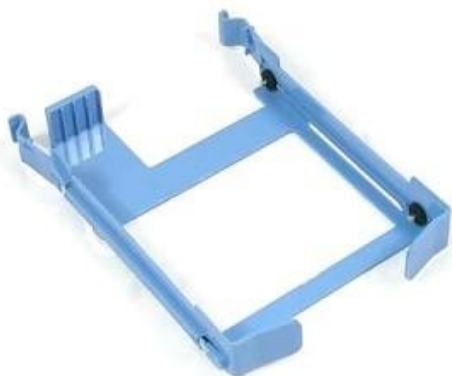

RÁMEČEK DELL PRO SATA HDD DO PC OPTIPLEX 3.5"

Cena celkem:	566 Kč (bez DPH: 468 Kč)
Běžná cena:	623 Kč
Ušetříte:	57 Kč
Kód zboží:	PCD2230
Part No.:	DN8MY
Záruka:	12 měs.
Stav:	Nové zboží

Popis

Dell rámeček pro 3,5" HDD SATA do PC OptiPlex

Originální rámeček pro 3,5" HDD SATA. Rámeček je bezšroubkový, balení neobsahuje HDD.

ZÁKLADNÍ SPECIFIKACE

Pro disky: 3,5" SATA

Kompatibilita:

Dell OptiPlex 390, 3010, 3020, 790, 7010, 7020, 990, 9010, 9020