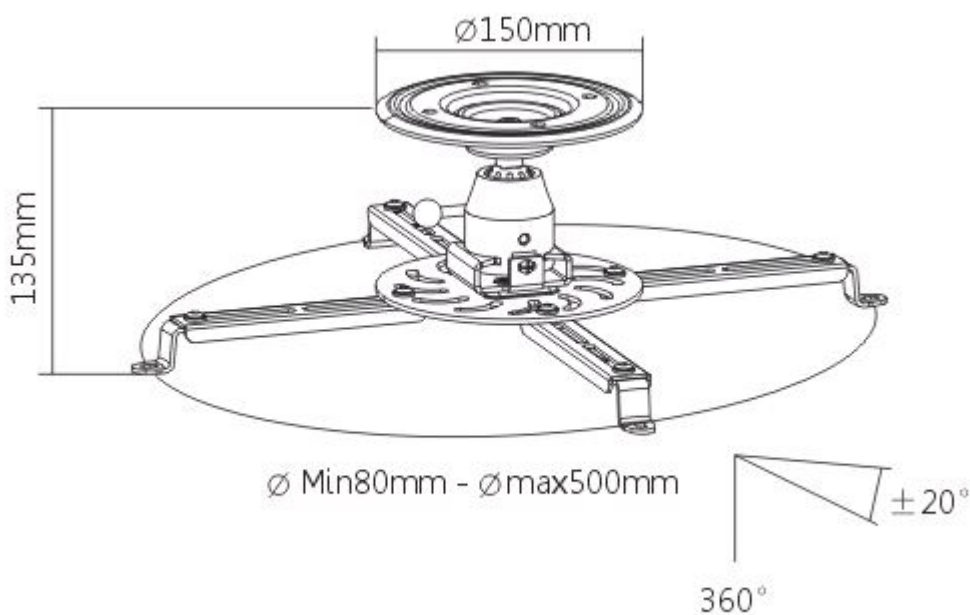

Sunne by Elite Screens PRO300S

Držák na strop pro projektor. Maximální zatížení tohoto držáku je **25 kg**. Držák nabízí naklonění o 20° a otočení o 360°.

ZÁKLADNÍ SPECIFIKACE

Max. zatížení: 25 kg

Vzdálenost od stropu: 135 mm

Rozteč montážních bodů projektoru: 80-500 mm

Materiál: hliník

Barva: černá

[Informační list](#)