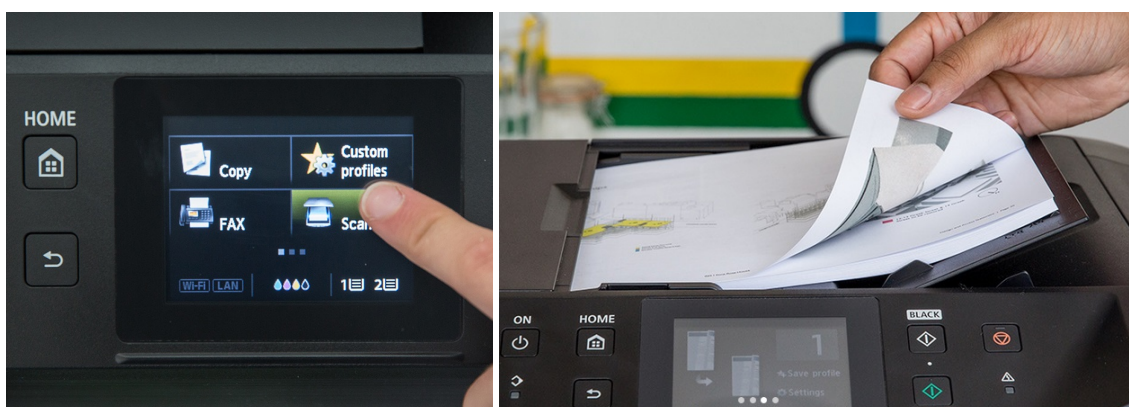

CANON MAXIFY MB5450

Cena celkem:	6 190 Kč
	(bez DPH: 5 116 Kč)
Běžná cena:	6 809 Kč
Ušetříte:	619 Kč
Kód zboží:	TISC1567
Part No.:	0971C009
Záruka:	12 měs.
Stav:	Nové zboží

Popis

Tiskárna Canon MAXIFY MB5450 - multifunkční pracovník do vaší osobní kanceláře

Multifunkční barevná tiskárna Canon MAXIFY MB5450, která v sobě integruje také **kopírku, skener a fax**, efektivně zrychlí všechny procesy v rámci kanceláře nebo domácnosti. Díky rychlosti **až 24 stran za minutu** a funkci **automatického oboustranného tisku** ušetříte nejen spoustu času, ale také náklady na provoz.

Bezdrátové připojení skrze Wi-Fi podporuje snadnou integraci do sítě a současně vám umožní komfortní tisk z mobilních zařízení. Využít můžete rovněž cloudové služby a razantně zvýšit svoji produktivitu. **Tiskárna Canon MAXIFY MB5450** disponuje **USB portem** pro připojení USB přenosných zařízení a pohodlný tisk přímo z nich.

Canon Maxify MB5450

Inkoustová tiskárna formátu **A4** nabízející kompletní tiskové úlohy - tisk, skenování, kopírování i fax. Poskytuje rozlišení tisku až **1200 x 600 DPI** při rychlosti **24** stran/min. černobíle a **15,5** stran/min. barevně. Dále je tiskárna vybavena **oboustranným automatickým tiskem**. Pro skenování či kopírování je k dispozici skener s rozlišením **1200 x 1200 DPI**. Pro snadnou obsluhu tiskárny je připraven **3,4"** velký dotykový displej. V případě zapojení do sítě tiskárna nabízí **RJ-45** port či bezdrátovou technologii **Wi-Fi**. Na čelním panelu se též nalézá **USB port** pro připojení USB médií.