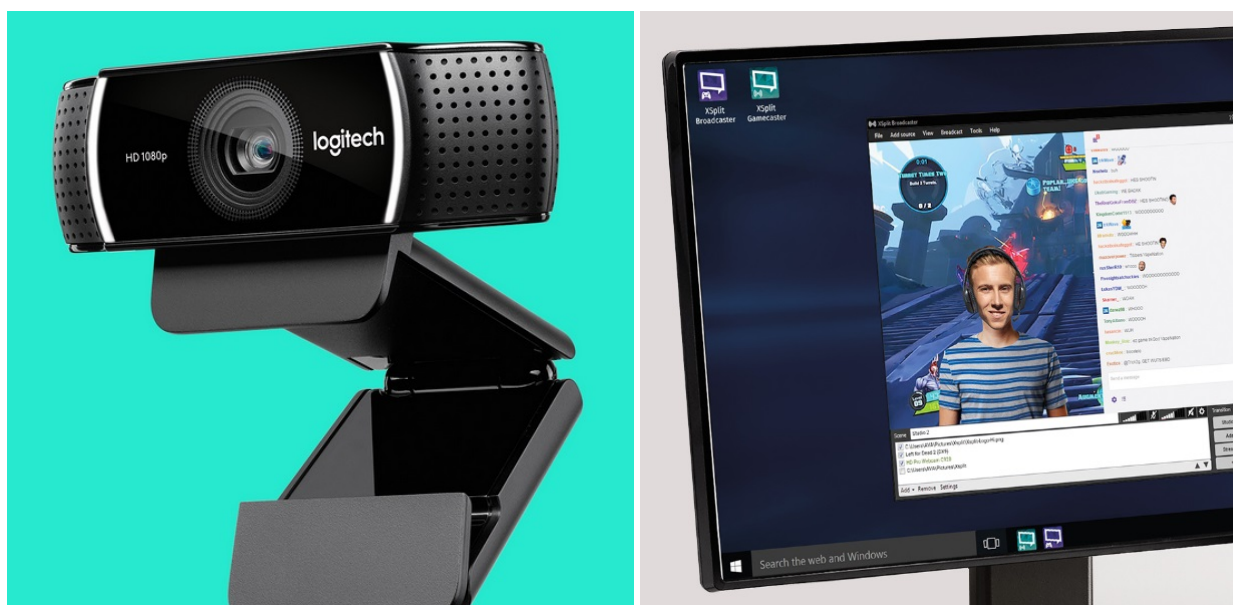

## WEBKAMERA LOGITECH C922 PRO STREAM

Cena celkem:	<b>1 999 Kč</b> <b>(bez DPH: 1 652 Kč)</b>
Běžná cena:	<b>2 199 Kč</b>
Ušetříte:	<b>200 Kč</b>
Kód zboží:	KAML6607
Part No.:	960-001088
Záruka:	24 měs.
Stav:	Nové zboží

## LOGITECH C922 Pro Stream - konference i živé nahrávání ve vysoké kvalitě

Webová kamera **LOGITECH C922 Pro Stream**, se kterou pořídíte **realistická videa nebo obrázky** v HD rozlišení 1080p. Díky kvalitě záznamu je webkamera vhodná pro **videokonference a on-line komunikaci** po síti. K dispozici je navíc **dvojice mikrofonů**, které jsou záměrně umístěny po obou stranách a optimálně tak podporují **čistý a jasný zvuk** během hovorů či natáčení videa.

Webkamera **LOGITECH C922 Pro Stream** disponují funkcí **automatické korekce obrazu**. Díky tomu se můžete spolehnout na kvalitní a ostré videozáznamy i za zhoršených světelných podmínek. Díky **USB** rozhraní je webkamera rychle a jednoduše připravena do akce. **Funkce pro přepínání pozadí** je ideální pro tvůrce videí, která mají za úkol vtáhnout diváků přímo do děje. S pomocí živých obrázků vytvoříte originální vizuální scénérie pro vaše vysílání.

### Logitech C922 Pro Stream

Webová kamera Logitech C922 přenáší a nahrává ostrá, realistická videa v **rozišení HD 1080p**. Pokročilá technologie komprese **H.264** zajistí rychlejší a plynulejší odesílání. **Dva všesměrové mikrofony** zajišťují čistý přenos bez výpadků. Součástí balení je plně nastavitelný **stolní stativ** s naklápěcím stojanem. Dále je také k dispozici **bezplatná 3měsíční licence XSplit**, díky které získáte kompletní přístup k pokročilým funkcím XSplit Broadcaster i XSplit Gamecaster.