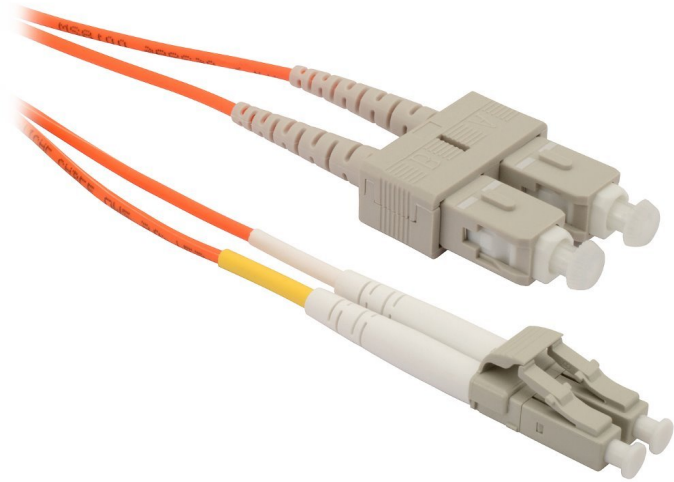

SOLARIX PATCH KABEL LC/SC 50/125 1M

Cena celkem:

164 Kč

(bez DPH: 135 Kč)

Běžná cena:

180 Kč

Ušetříte:

16 Kč

Kód zboží:

NOISOL1004

Part No.:

70232115

Záruka:

24 měs.

Stav:

Nové zboží

Popis

Solarix LC/SC 50/125 1m

Optické patch kabely jsou propojovací kabely určeny pro připojení aktivního zařízení k pasivnímu (optický rozváděč, optická vana), nebo jako propojení aktivních zařízení, popřípadě pasivních.

ZÁKLADNÍ SPECIFIKACE

Konektor 1: LC

Konektor 2: SC

Typ vlákna: 50/125 μm

Délka: 1 m