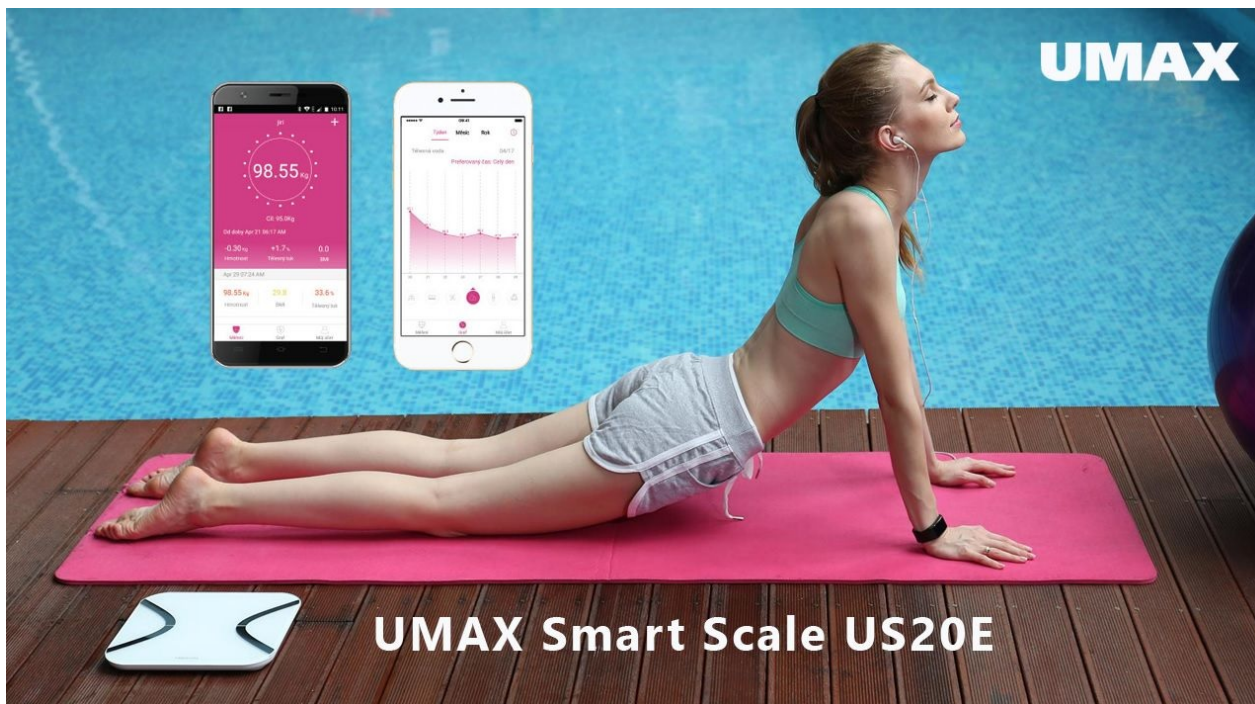

UMAX SMART SCALE US20E

Cena celkem:	599 Kč (bez DPH: 495 Kč)
Běžná cena:	659 Kč
Ušetříte:	60 Kč
Kód zboží:	ACCUMX1002
Part No.:	UB601
Záruka:	24 měs.
Stav:	Nové zboží

Popis

Chytrá váha UMAX Smart Scale US20E - změří i to, co nevidíte

UMAX Smart Scale US20E představuje zástupce nové generace chytrých osobních vah do každé moderní domácnosti. Kromě měření hmotnosti totiž umožňuje sledovat dalších **11 parametrů** vašeho těla. Díky tomu získáte **komplexní přehled** o své tělesné schránce. **Chytrá váha UMAX Smart Scale** vás jednoduše změří od hlavy až po paty a poskytne vám ucelený obrázek o vaší konstituci a tělesné kondici.

UMAX Smart Scale US20E

Chytrá váha nové generace, která využívá pokročilou technologii pro sledování hmotnosti a dalších tělesných parametrů. Smart Scale analyzuje tělesné složení **až 11 různých parametrů** a měří hmotnost prostřednictvím bioelektrické impedanční analýzy (BIA). Váha je propojena bezdrátově pomocí **Bluetooth 4.0** s mobilní aplikací **Feelfit Health Fitness Tool** v češtině, což umožňuje kontrolovat naměřená data, která potřebujete k převzetí kontroly nad vaší kondicí.