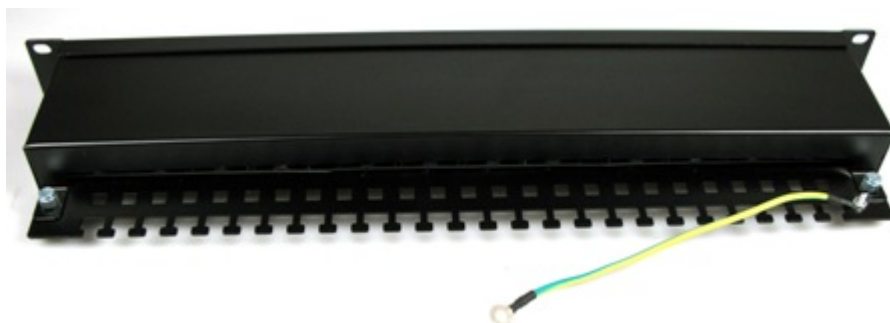

### XtendLan XL-PP19-24C6S-A

Propojovací panel, 24 portů RJ-45, CAT6, stíněný, 30u pozlacení, narážecí kontakty normal, celokovová konstrukce.

Svorkovnice narážecí (IDC), životnost zářezu 200x, vodič do zářezu AWG 22 - 26. Kontakty jsou na svorkovnici odlišeny barvami podle typu zapojení, a to buď podle T568A, nebo T568B nebo číselně značeny. Splňuje standardy TIA/EIA 568, EN 50173, ISO 11801. Součástí těla panelu je vyvazovací lišta pro pevné připevnění kabelů.

### ZÁKLADNÍ SPECIFIKACE

**Počet portů:** 24

**Výška:** 1U

**Provedení racku:** 19"

Zadní pohled, uzavřený kryt

---

Čelní pohled

---

Horní pohled, uzavřený kryt

---

Horní pohled, konektory, zadní vyvazovací lišta a upínání kabeláže