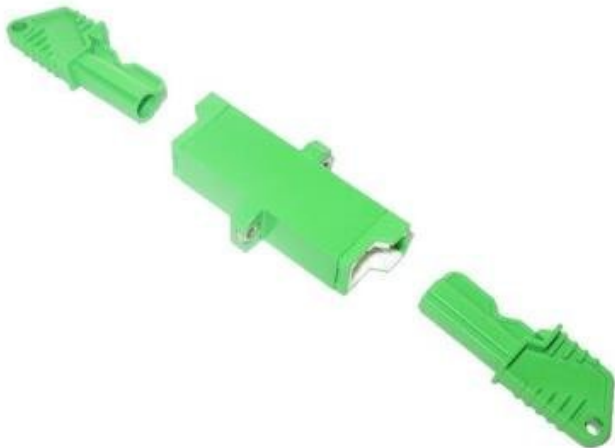

SPOJKA XTENDLAN ADR-E2S2E2S-SM-APC

Cena celkem:	151 Kč (bez DPH: 125 Kč)
Běžná cena:	166 Kč
Ušetříte:	15 Kč
Kód zboží:	NETXTE1440
Part No.:	ADR-E2S2E2S-SM-APC
Záruka:	26 měs.
Stav:	Nové zboží

Popis

XtendLan ADR-E2S2E2S-SM-APC

Adaptér E2000 pro instalaci do optického rozvaděče. Instaluje se do otvorů pro SC/LC/FC konektory. Vhodné pro single mode i multimode vlákna, avšak pro orientaci obsluhy je zelená barva určena pro single mode konektory s broušením APC.

ZÁKLADNÍ SPECIFIKACE

Typ vlákna: singlemode

Technologie sítě: simplex

Konektory: E2000 (F)/E2000 (F)

Typ broušení: APC

Použití: průchodka do optických van, spojka optických kabelů