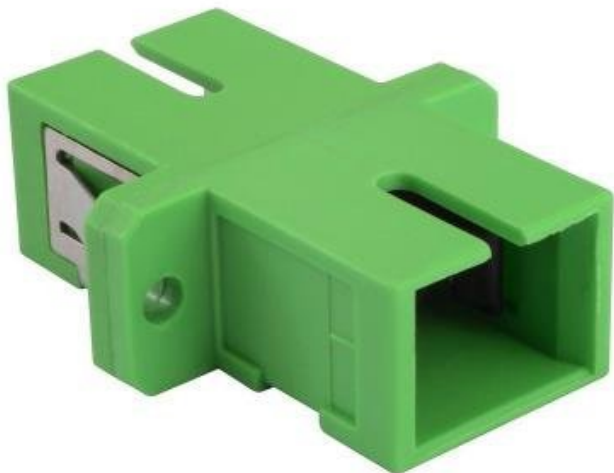

## XTENDLAN ADR-SCS2SCS-SM-APC SPOJKA

Cena celkem:	<b>22 Kč</b> <b>(bez DPH: 18 Kč)</b>
Běžná cena:	<b>24 Kč</b>
Ušetříte:	<b>2 Kč</b>
Kód zboží:	NETXTE1755
Part No.:	ADR-SCS2SCS-SM-APC
Záruka:	26 měs.
Stav:	Nové zboží

### XtendLan ADR-SCS2SCS-SM-APC spojka

**Adaptér SC** pro instalaci do optického rozvaděče. Instaluje se **do otvorů pro SC/LC/FC konektory**. Vhodné pro singlemode i multimode vlákna, avšak **pro orientaci obsluhy je zelená barva určena pro singlemode konektory s broušením APC**.

### ZÁKLADNÍ SPECIFIKACE

**Typ vlákna:** singlemode

**Technologie sítě:** simplex

**Konektory:** SC (F) / SC (F)

**Typ broušení:** APC

**Použití:** průchodka do optických van, spojka optických kabelů, komponenta pro TANGO zásuvku

### Jednotlivé prvky/komponenty pro TANGO zásuvku:

1. **Keystone držák** ([NETXTE1885](#))
2. **SC-SC simplex adapter SM, zelený** ([NETXTE1755](#))
3. **SC-SC simplex adapter SM, modrý** ([NETXTE1288](#))
4. **Kryt, pro zásuvku TANGO, bílý** ([NETXTE3473](#))
5. **TANGO nosná maska 1× data** ([NETXTE1568](#))
6. **TANGO nosná maska 2× data** ([NETXTE3472](#))
7. **Rámeček, pro zásuvku TANGO** ([NETXTE3474](#))