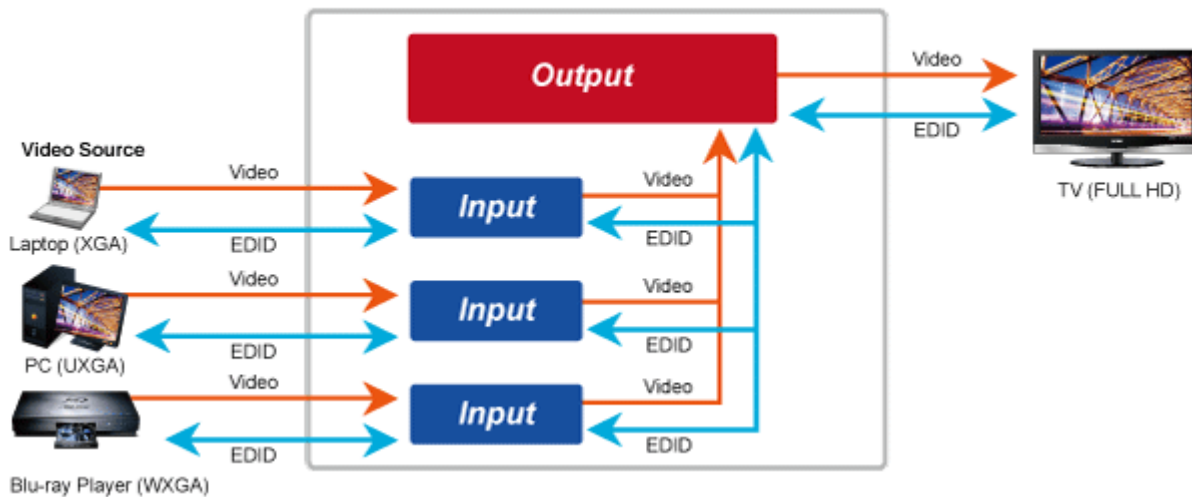

## PLANET IHD-210PT

Vysílač distribuce pro extender přes síť LAN (ethernet), podpora rozlišení Full HD, komprese H.264. Přenos 64 nezávislých kanálů. Podpora identifikace EDID a ochrany HDCP. Spojení bod-bod nebo multicast. Správa utilitou, IR vysílač pro ovládání, VESA montáž, napájení PoE nebo adaptérem. Řešení pro IP distribuci video prezentací v prostředí LAN pro účely zobrazení na panelech. Jednotky přenosu podporují několik režimů od spojení vysílač-přijímač po multicast spojení bod vysílač-přijímače v režimech zobrazení pro jednotlivé monitory.

## Vlastnosti:

- LAN port RJ-45, 100Base-TX, standardy: IEEE 802.3, IEEE 802.3u
- HDMI výstup, A typ (samice), slučitelné s HDMI 1.4a
- správa utilitou, přepínání kanálů pomocí DIP přepínače
- identifikace rozlišení dle EDID (Extended display identification data)
- zabezpečení přenosu HDCP (High-bandwidth Digital Content Protection)
- IR senzor na kabelu pro dálkové ovládání zdroje

**Konektory:** 1 x RJ-45, 1 x HDMI výstup, 1 x RS-232, 1 x IR výstup

**Podporovaná rozlišení:** 1080p, 1080i, 720p, 480p, 480i

**Počet jednotek v síti:** <64

**Komprese:** video H.264, audio MPEG-1 (layer II)

## Supports Extended Display Identification Data