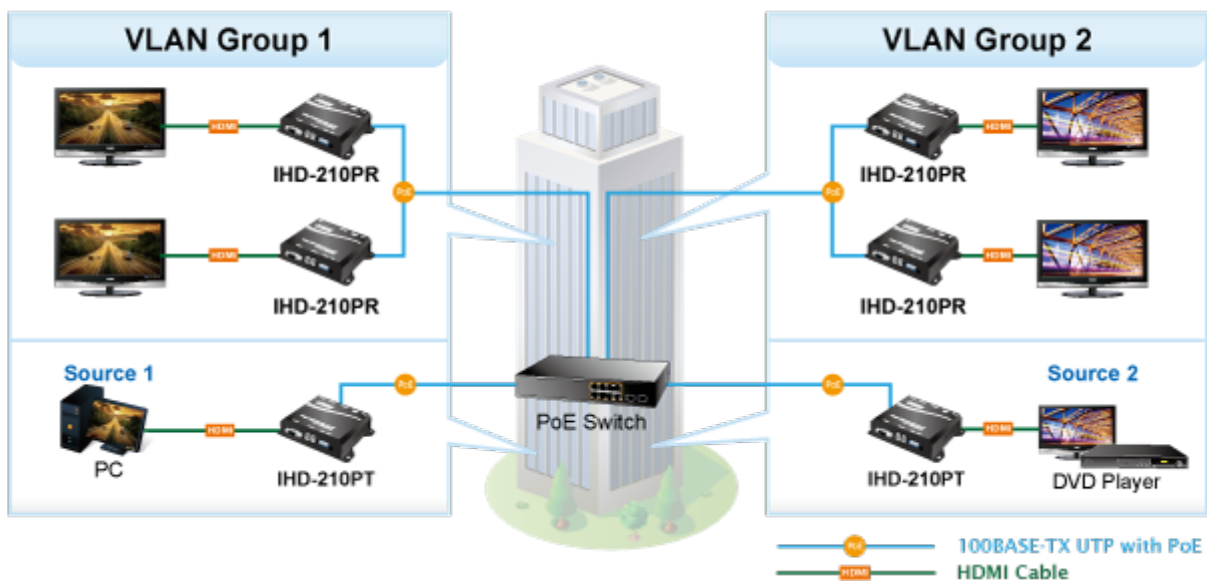

## PLANET IHD-210PT

Vysílač distribuce pro extender přes síť LAN (ethernet), podpora rozlišení Full HD, komprese H.264. Přenos 64 nezávislých kanálů. Podpora identifikace EDID a ochrany HDCP. Spojení bod-bod nebo multicast. Správa utilitou, IR vysílač pro ovládání, VESA montáž, napájení PoE nebo adaptérem. Řešení pro IP distribuci video prezentací v prostředí LAN pro účely zobrazení na panelech. Jednotky přenosu podporují několik režimů od spojení vysílač-přijímač po multicast spojení bod vysílač-přijímače v režimech zobrazení pro jednotlivé monitory.

## Vlastnosti:

- LAN port RJ-45, 100Base-TX, standardy: IEEE 802.3, IEEE 802.3u
- HDMI výstup, A typ (samice), slučitelné s HDMI 1.4a
- správa utilitou, přepínání kanálů pomocí DIP přepínače
- identifikace rozlišení dle EDID (Extended display identification data)
- zabezpečení přenosu HDCP (High-bandwidth Digital Content Protection)
- IR senzor na kabelu pro dálkové ovládání zdroje

**Konektory:** 1 x RJ-45, 1 x HDMI výstup, 1 x RS-232, 1 x IR výstup

**Podporovaná rozlišení:** 1080p, 1080i, 720p, 480p, 480i

**Počet jednotek v síti:** <64

**Komprese:** video H.264, audio MPEG-1 (layer II)

## Network Configuration