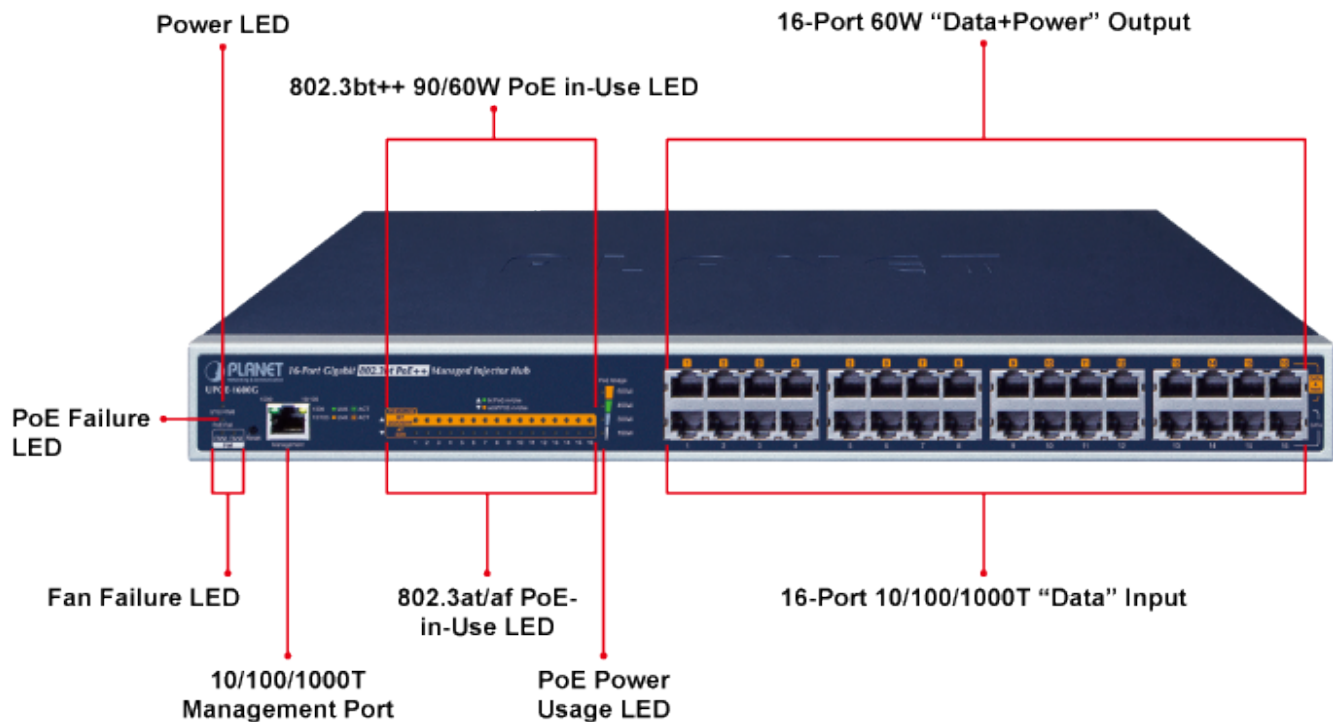

### PLANET UPOE-1600G

Ultra PoE+ injektor pro napájení po Ethernetovém kabelu. Standard IEEE 802.3at. 16 portů data-in, 16 portů data+power out.

Web správa, watchdog, scheduler, SNMP trap. Napájení AC 230 V, instalace 19"/1U.

Ultra PoE+ (power over ethernet) Injektor HUB pro napájení víceříkonových zařízení IEEE 802.3at po ethernetu. Je navržen pro napájení zařízení jako jsou PTZ nebo Speedome IP kamery, Wi-Fi přístupové body, VoIP telefony a terminálové stanice včetně LCD monitorů.

K dispozici je celkem 16 portů s celkovým napájecím výkonem 600 W, injektor je průchozí, napájení přidružuje na již stávající ethernet Cat5/5e/6 vedení.

## ZÁKLADNÍ SPECIFIKACE

**Rozhraní:** 16× 10/100/1000Mbps RJ-45 Data input, 16× 10/100/1000Mbps RJ-45 PoE (Data + Power) output, 1× 10/100/1000BASE-T RJ-45 pro management

**Celkový napájecí výkon:** do 600 W, IEEE 802.3af, IEEE 802.3at