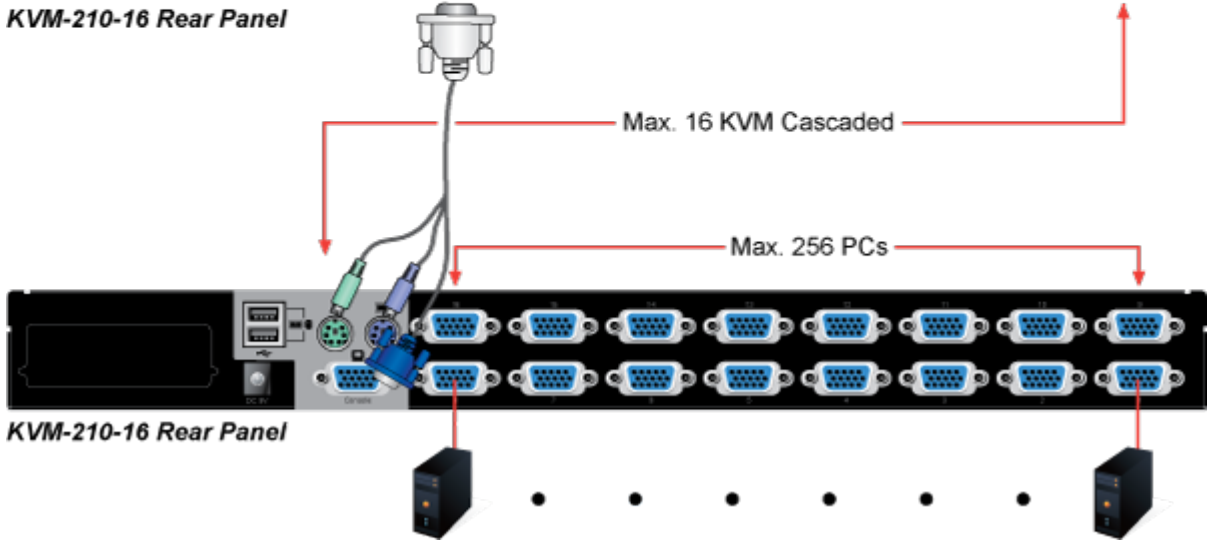

### PLANET KVM-210-16

KVM přepínač pro ovládání 16 počítačů z jedné klávesnice, monitoru a myši. On Screen Displej, hot keys, skenovací režim. Je možné kaskádovat až 16 KVM přepínačů a ovládat až 256 počítačů. Součástí balení je propojovací kabel délky 1,8 m.

### ZÁKLADNÍ SPECIFIKACE

**Porty:** 16 x HDB-15, 1 x PS/2 pro klávesnici, 1 x PS/2 pro myš, 1 x VGA HDB-15, 2 x USB typ A

**Max. kaskáda:** až 16 KVM pro ovládání až 256 PC

**Max. rozlišení:** 2048 x 1536

**Napájení:** DC 9 V, 1 A

**Provozní teplota:** -10 až 50 °C

**Rozměry:** 432 x 155 x 44 mm, rack 1U

**Hmotnost:** 2,22 kg

---

**KVM-210-16 Rear Panel**

**KVM-210-16 Rear Panel**

**KVM-210-16 Rear Panel**

# Computer Switching

PC1

PC2

Select Button

OSD

Hot Keys

F6:SET

OSD ACTIVATING HOTKEY  
SWITCH HOTKEY  
CHANNEL DISPLAY MODE  
CHANNEL DISPLAY DURATION  
CHANNEL DISPLAY POSITION  
SCAN DURATION  
SET PASSWORD