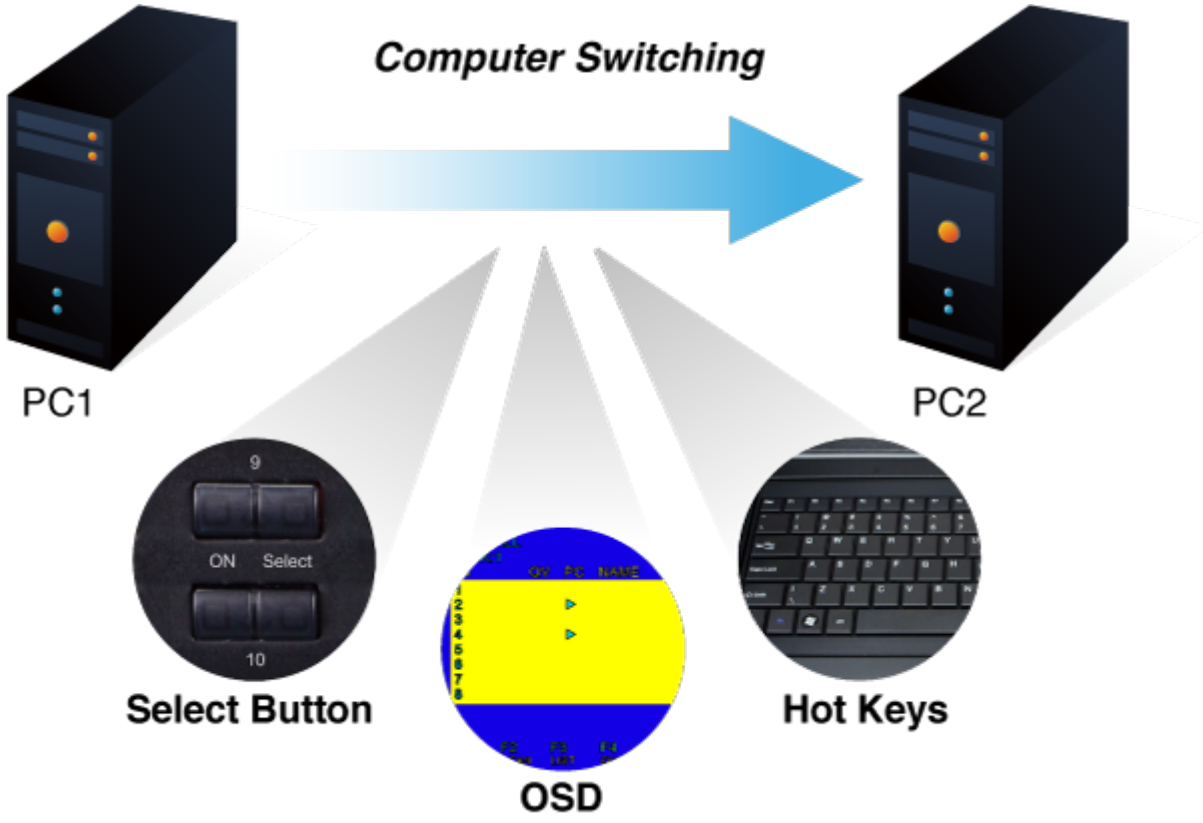

### PLANET KVM-210-16

KVM přepínač pro ovládání 16 počítačů z jedné klávesnice, monitoru a myši. On Screen Displej, hot keys, skenovací režim. Je možné kaskádovat až 16 KVM přepínačů a ovládat až 256 počítačů. Součástí balení je propojovací kabel délky 1,8 m.

### ZÁKLADNÍ SPECIFIKACE

**Porty:** 16 x HDB-15, 1 x PS/2 pro klávesnici, 1 x PS/2 pro myš, 1 x VGA HDB-15, 2 x USB typ A

**Max. kaskáda:** až 16 KVM pro ovládání až 256 PC

**Max. rozlišení:** 2048 x 1536

# Computer Switching

PC1

PC2

Select Button

OSD

Hot Keys

F6:SET

OSD ACTIVATING HOTKEY  
SWITCH HOTKEY  
CHANNEL DISPLAY MODE  
CHANNEL DISPLAY DURATION  
CHANNEL DISPLAY POSITION  
SCAN DURATION  
SET PASSWORD