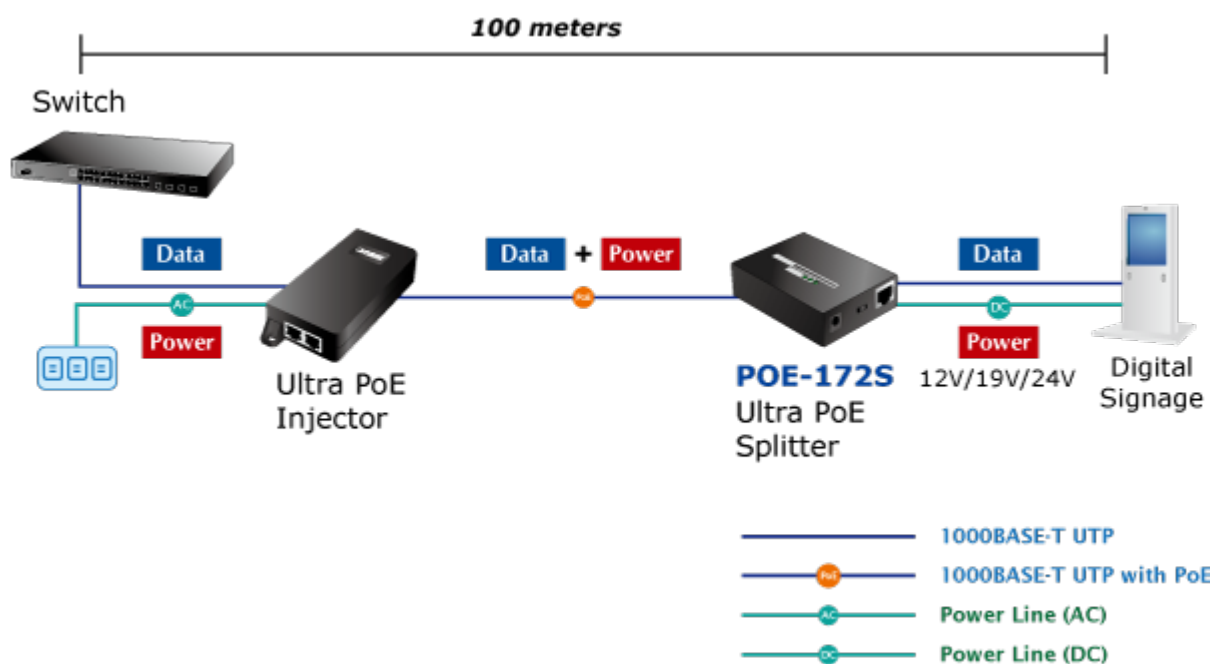

PLANET POE-172S

Cena celkem:	2 138 Kč
	(bez DPH: 1 767 Kč)
Běžná cena:	2 352 Kč
Ušetříte:	214 Kč
Kód zboží:	NETPLA1365
Part No.:	POE-172S
Záruka:	38 měs.
Stav:	Nové zboží

Popis

PLANET POE-172S

Gigabitový splitter pro napájení po Ethernetovém kabelu. Část pro přímé napájení vzdálených zařízení do příkonu až 60 W. Volitelné výstupní napětí 12/19/24 V DC, přepínání DIP přepínačem. Instalace desktop nebo do šasi.

"Power over Ethernet splitter" s maximální zatížitelností až 60 W pro napájení zařízení po ethernetu. Designovaný pro použití s kamerami PTZ, dotykovými monitory, pokladními terminály nebo Wi-Fi přístupovými body. Lze ho využít i pro napájení zařízení jako jsou embedded počítače nebo LCD zobrazovače, kiosky apod.

Napájení PoE lze realizovat i na gigabitovém ethernetu, napájení se přenáší po všech vodičích UTP/FTP ethernet vedení, injektor podporuje IEEE 802.3 / 802.3u / 802.3ab, 10/100/1000Base-T.

ZÁKLADNÍ SPECIFIKACE

Hmotnost: 300 g

POE funkce:

Celkový napájecí výkon: IEEE 802.3bt (zpětně kompatibilní s IEEE 802.3at, IEEE 802.3af)

Počet injektorů: 1 x až 60 W

Typ napájení: End-span, Mid-span

Typická aplikace:

PoE 802.3bt: