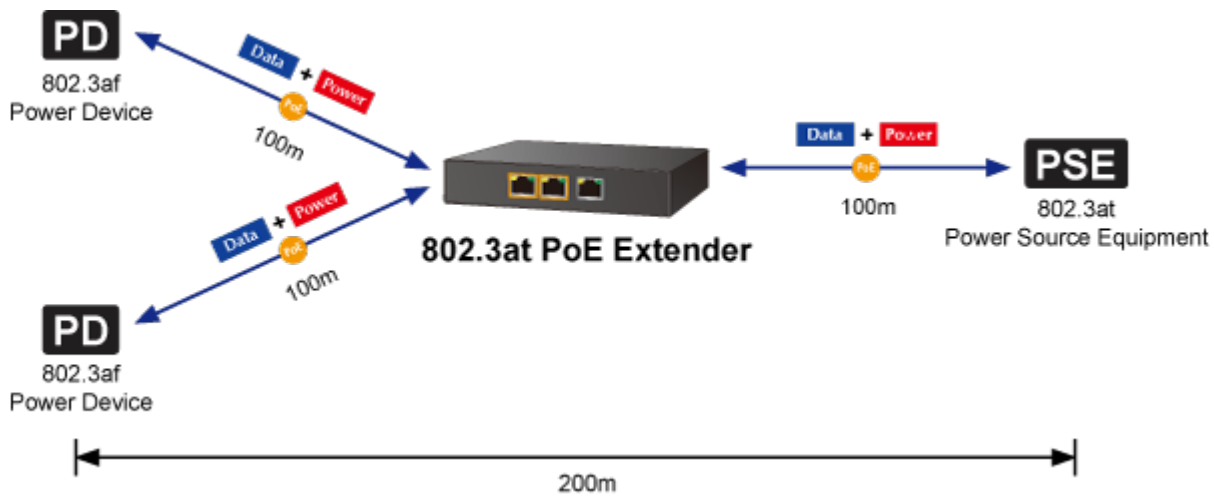

Aplikace extenderu je ideální v místě použití IP kamer nebo bezdrátových přístupových bodů na jejich delší přípojné vzdálenosti. Cenově se tak jedná o levné rozšíření možnosti instalovat napájená zařízení do míst vzdálenějších od centrálního switchu nebo racku. Použití spočívá v jednoduchém vložení extenderu na přerušené vedení.

ZÁKLADNÍ SPECIFIKACE

Fyzické vlastnosti:

Porty: 3 x RJ-45 10/100/1000Base-T

Paměť: 2k MAC adres, buffer 2 Mb

Propustnost: sběrnice 6 Gbps, provozně 4,46 Mpps

Podpora přenosu: JumboFrame 10 KB

Provedení: na zeď

Napájení: IEEE 802.3at DC 52-56 V, celkový příkon do 36 W

Ochrana: ESD do 2 kV, EFT do 2 kV

Provozní teplota: 0 až +50 °C

Rozměry: 140 x 77 x 28 mm

Hmotnost: 234 g

POE funkce:

Celkový napájecí výkon: 25 W, IEEE 802.3af, IEEE 802.3at

Počet injektorů: 1 x až 30,8 W (vstup), 2 x až 25 W

Typ napájení: End-span

Pokročilé funkce:

1. Rozšiřuje dosah PoE na dalších 100 metrů

[Parametry](#)

[Ostatní download](#)