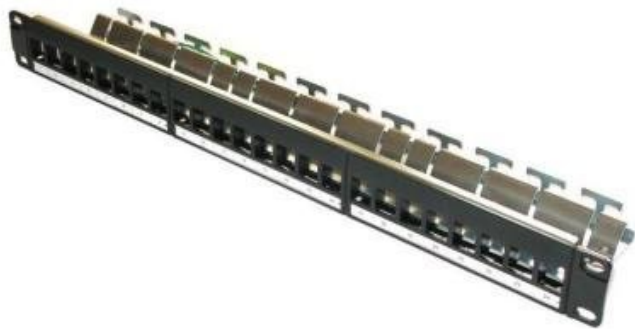

XTENDLAN PP19-24NA-CAT5E/6/6A/7

Cena celkem:	450 Kč (bez DPH: 372 Kč)
Běžná cena:	495 Kč
Ušetříte:	45 Kč
Kód zboží:	NETXTE2014
Part No.:	PP19-24NA
Záruka:	26 měs.
Stav:	Nové zboží

Popis

XtendLan PP19-24NA-C6A

Patch panel 1U, 24 otvorů, 19", neosazený. Vyvazovák s podporou kabelů, zemnicí vodič.
Kovová konstrukce. Čelní panel překryt plastem. Pozice pro umístění popisek.

Doporučené keystone:

CAT6A - KESS6ASNIPX, KESW6NZIZX

CAT6 - KESW6SNIPX, KESS6SPPPX

CAT5E - KESS5SNIPX

ZÁKLADNÍ SPECIFIKACE

Počet portů: 24

Výška: 1U

Provedení racku: 19"

Kategorie: Cat5e,6,6A,7

Zadní panel: