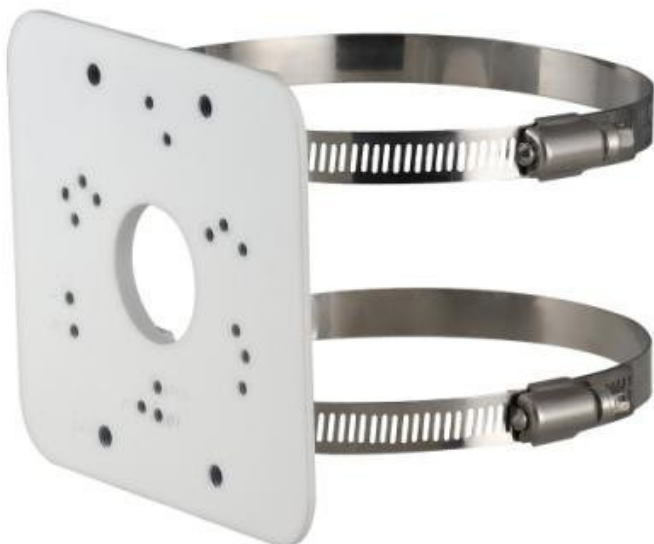

DAHUA PFA152-E

Cena celkem:

361 Kč
(bez DPH: 298 Kč)

Běžná cena:

397 Kč

Ušetříte:

36 Kč

Kód zboží:

NETDAH1425

Part No.:

PFA152-E

Záruka:

38 měs.

Stav:

Nové zboží

Popis

Dahua PFA152-E

Držák pro montáž kamer na sloup/trubku, zatížitelnost 3 kg. Použitelné na trubku průměru 80 až 150 mm.

Pro přehled držáků a upevnění klikněte [ZDE](#).

ZÁKLADNÍ SPECIFIKACE

Nosnost: 3 kg

Materiál: hliník, ocel

Hmotnost: 270 g

Barva: bílá

Rozměry: 125,6 × 114 × 20 mm