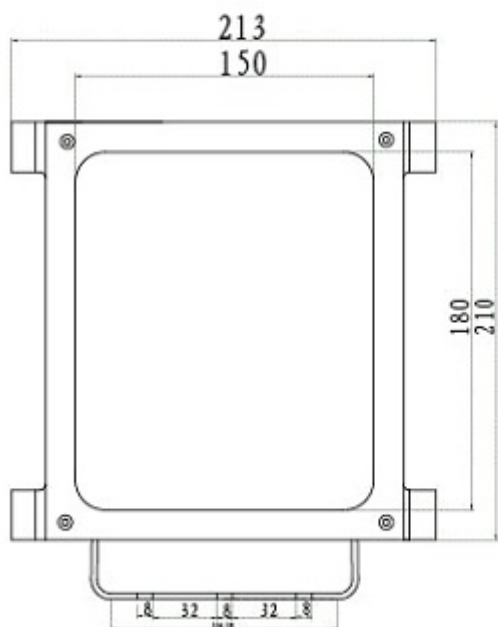

Vlnová délka: 850 nm

Úhel záření: 30°

Šířka pásma: 25 nm

Spínání: automatické, vestavěný světelný senzor

Provozní teplota: -40 °C až +55 °C

Materiál: čelní panel nárazuvzdorný polykarbonát, skříň hliník

Krytí: IP65

Chlazení: pasivní

Rozměr: 213 × 210 × 115,5 mm

Hmotnost: 3,3 kg

Příklady sestavení:

Rozměrová schémata:

Unit:MM

Unit:MM