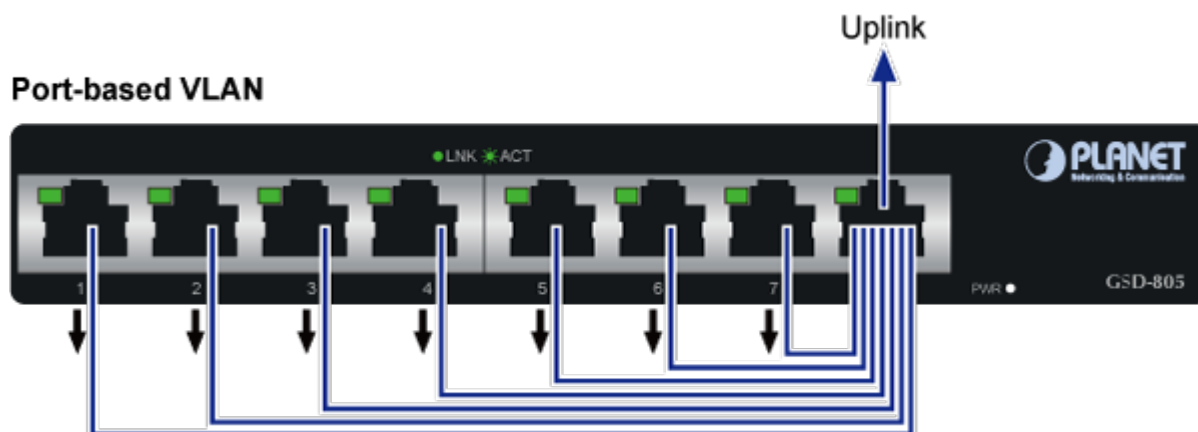

SWITCH PLANET GSD-805V2

Cena celkem:	1 321 Kč
	(bez DPH: 1 092 Kč)
Běžná cena:	1 454 Kč
Ušetříte:	132 Kč
Kód zboží:	NETPLA1410
Part No.:	GSD-805
Záruka:	38 měs.
Stav:	Nové zboží

Popis

PLANET GSD-805v2

8portový Gigabitový desktopový přepínač. Portové VLAN s možnou izolací portů. ESD+EFT ochrany proti elektrostatické a přepětí. Energeticky úsporný dle IEEE 802.3az. Kovová skříň, interní napájecí zdroj, bez ventilátorů.

Gigabitové přepínače v miniaturním provedení pro stolní použití. Mají plnou propustnost, jsou neblokující, vybaveny architekturou Store and Forward.

ZÁKLADNÍ SPECIFIKACE

Fyzické vlastnosti:

Porty: 8 x RJ-45 10/100/1000BASE-T

Paměť: 8k MAC adres, 1Mbit buffer
Propustnost: sběrnice 16 Gbps, provozně 11,9 Mpps (64B)
Podpora přenosu: JumboFrame 9KB
Provedení: desktop
Napájení: interní zdroj 100-240V AC, 50/60Hz, 0.2A, celkový příkon 2,4W
Ochrana: ESD do 4KV
Provozní teplota: 0 až 50°C
Rozměry: 168 x 93 x 32 mm
Hmotnost: 428 g