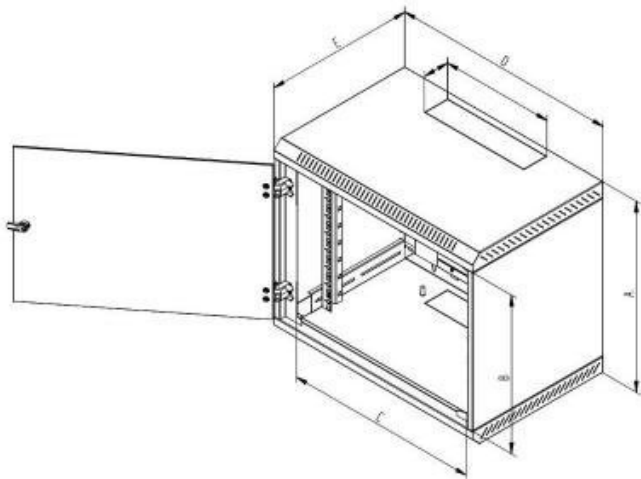

ROZVADĚČ TRITON RBA 19" 12U JEDNODÍLNÝ 400MM

Cena celkem: **4 637 Kč**

(bez DPH: 3 832 Kč)

Běžná cena: **5 101 Kč**

Ušetříte: **464 Kč**

Kód zboží: ACNET6941

Part No.: RBA-12-LS4-CAX-A1

Záruka: 24 měs.

Stav: Nové zboží

Popis

Triton RBA 19" 12U

Jednodílný nástěnný rozvaděč s krytím **IP20**, nosnost při správném zavěšení **80 kg**. Dveře jsou vyrobeny ze síta s prostupností 80 %, robustní svařovaná konstrukce. Součástí rozvaděče jsou dvě posuvné vertikální lišty.

- **Vysoká pevnost konstrukce** - Rozvaděč má robustní svařovanou konstrukci. Vysoká kvalita zpracování a nejnovější technologie zajišťují skvělý vzhled rozvaděče.
- **Dveře** - Dveře rozvaděče jsou perforované.
- **Flexibilní otevírání dveří** - Vlastní systém pantů umožňuje otvírání dveří pod úhlem 165°. Dveře lze snadno demontovat. Otočením celého rozvaděče získáte otevírání dveří na opačnou stranu.
- **Zámek na dveřích** - Umožňuje snadný a rychlý přístup do rozvaděče.
- **Nastavitelné vertikální lišty** - 19" vertikální lišty mohou být plynule nastaveny v libovolné hloubce rozvaděče. To usnadňuje montáž zařízení i organizaci propojovacích kabelů. Součástí balení rozvaděče je jeden pár vertikál. V zadní části skeletu je perforace, která je náhradou druhého páru vertikál. Další možností je přikoupit vertikální lišty jako volitelné příslušenství.
- **Vylamovací záslepky** - V horní, spodní a zadní části rozvaděče jsou připraveny kabelové vstupy kryté vylamovacími záslepkami. Proti pronikání prachu je možné kabely v otvoru utěsnit kartáčem (je součástí příbalu rozvaděče).

Vlastnosti

- 19" jednodílný nástěnný rozvaděč s krytím IP20.
- Rozvaděč se věší přímo na zeď.
- Součástí rozvaděče jsou dvě posuvné vertikální lišty.
- Konstrukce rozvaděče - kompaktní svařovaný rozvaděč / dveře perforované
- Dovolené zatížení jednotlivých dveří je max. 10 kg.
- Minimální tloušťka povrchové úpravy je 65 µm.
- Rozvaděče jsou určeny k instalaci datových a telekomunikačních zařízení a jejich distribučních systémů.
- Všechny oddělitelné části rozvaděče jsou pospojovány pomocí propojovacích kabelů, které musí být důkladně