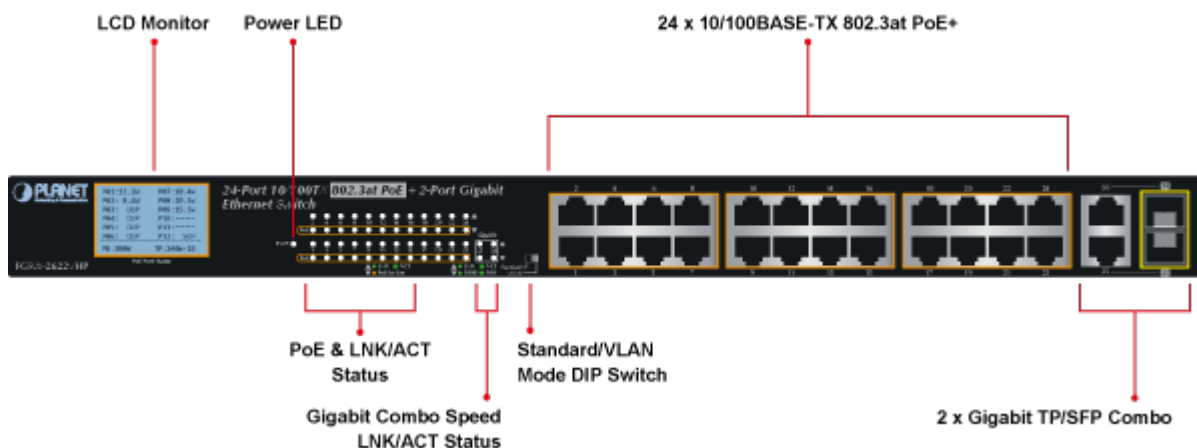

2 Gigabitové porty 1000Base-Tp/SFP. 24 portů 10/100Base-TX s možností napájení dalších IEEE 802.3at zařízení, celkový výkon 300W. Extend mód pro spojení rychlostí 10Mb/s do vzdálenosti až 150-250m na UTP dle použitého vedení včetně napájení PoE.

LCD displej pro info o napájení, portové VLAN. ESD ochrany, interní AC zdroj.

Jedná se o 24portový 10/100Mbit fast ethernet switch se 2x Gigabitovými TP/SFP rozhraními. Umožňuje napájet další zařízení jako jsou IP kamery, VoIP telefony a WiFi přístupové body. Zařízení disponuje plně propustnou rychlou interní páteří sběrnic. Gigabitová rozhraní poskytují další možnosti rozšiřitelnosti, flexibility a integrace v síti. LCD displej na předním panelu informuje o aktuálním vytížení PoE.

ZÁKLADNÍ SPECIFIKACE

Fyzické vlastnosti:

Porty: 24 x RJ-45 10/100BASE-TX, 2 x RJ-45 10/100/1000BASE-T, 2 x miniGBIC SFP 10000BASE-SX/LX

Paměť: 8k MAC adres

Propustnost: sběrnice 12,8 Gbps, provozně 9,5 Mpps (64B)

Podpora přenosu: Frame 9216 b

Provedení: rackmount 1U

Napájení: interní zdroj AC 100 - 240V, 50/60Hz, 5 A, příkon do 330W

Ochrana: ESD do 6KV

Provozní teplota: -10°C - 60°C

Rozměry: 440 x 233 x 44 mm

Hmotnost: 3400 g