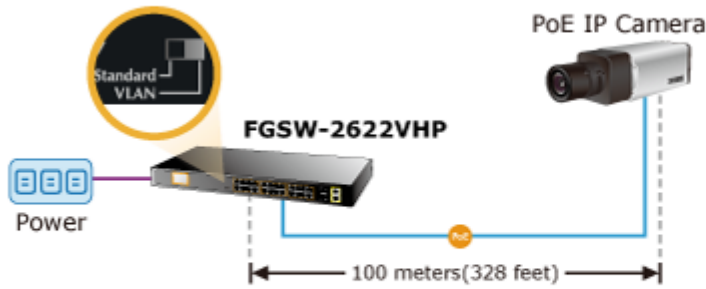

Default PoE Mode