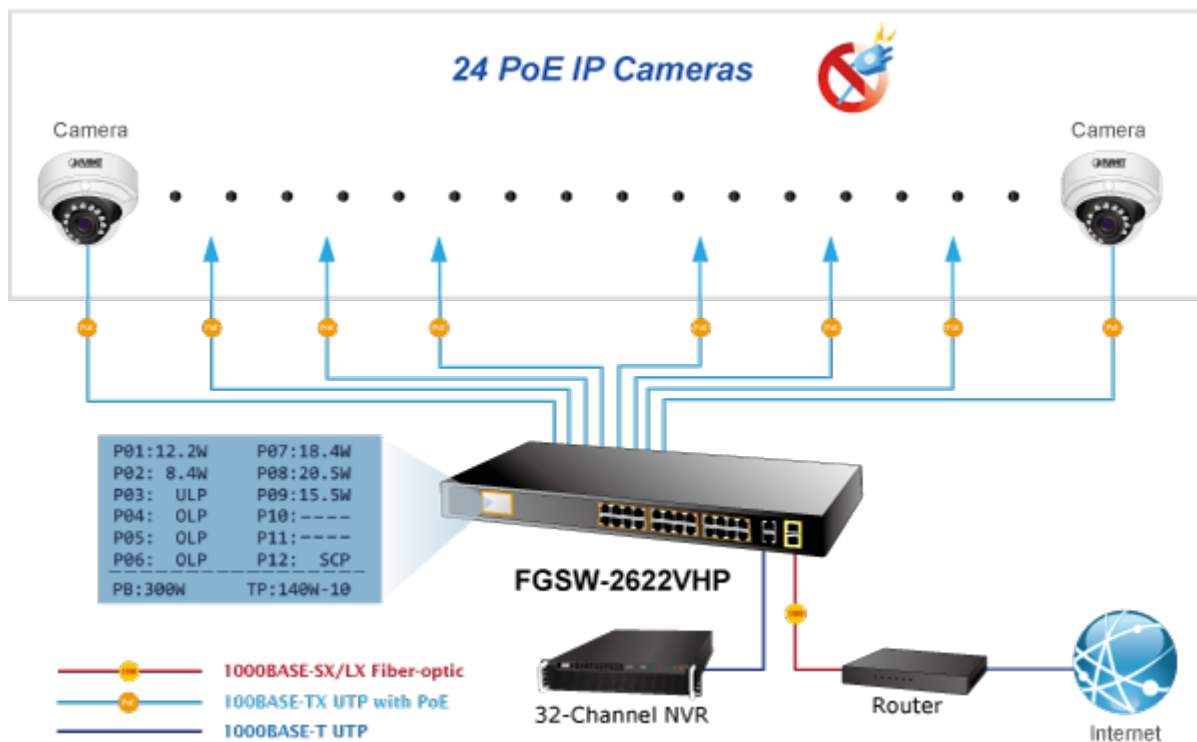

2 Gigabitové porty 1000Base-Tp/SFP. 24 portů 10/100Base-TX s možností napájení dalších IEEE 802.3at zařízení, celkový výkon 300W. Extend mód pro spojení rychlostí 10Mb/s do vzdálenosti až 150-250m na UTP dle použitého vedení včetně napájení PoE.

LCD displej pro info o napájení, portové VLAN. ESD ochrany, interní AC zdroj.

Jedná se o 24portový 10/100Mbit fast ethernet switch se 2x Gigabitovými TP/SFP rozhraními. Umožňuje napájet další zařízení jako jsou IP kamery, VoIP telefony a WiFi přístupové body. Zařízení disponuje plně propustnou rychlou interní páteří sběrnic. Gigabitová rozhraní poskytují další možnosti rozšiřitelnosti, flexibility a integrace v síti. LCD displej na předním panelu informuje o aktuálním vytížení PoE.

ZÁKLADNÍ SPECIFIKACE

Fyzické vlastnosti:

Porty: 24 x RJ-45 10/100BASE-TX, 2 x RJ-45 10/100/1000BASE-T, 2 x miniGBIC SFP 10000BASE-SX/LX

Paměť: 8k MAC adres

Propustnost: sběrnice 12,8 Gbps, provozně 9,5 Mpps (64B)

POE funkce:

Celkový napájecí výkon: IEEE 802.3af, IEEE 802.3at, 300 W

Počet injektorů: 24 x až 30 W

Typ napájení: End-span

Pokročilé funkce:

1. Automatická detekce napájených zařízení
2. Extended mód 10Mb/s s dosahem až 250m