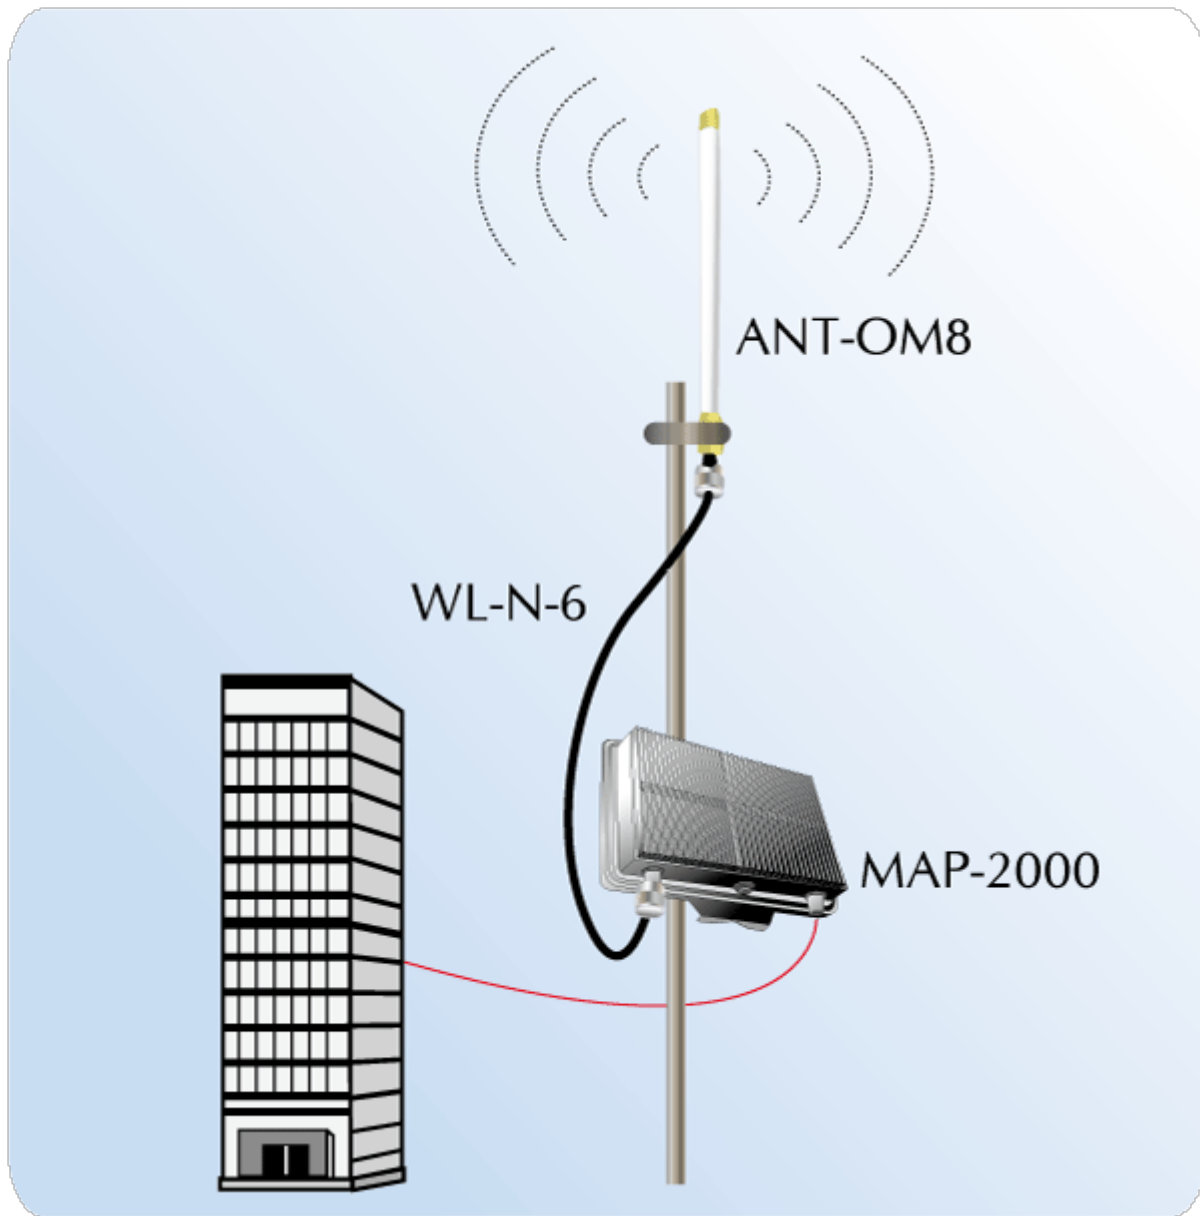

PLANET VŠESMĚROVÁ ANTÉNA 8DBI

Cena celkem:	1 233 Kč (bez DPH: 1 019 Kč)
Běžná cena:	1 356 Kč
Ušetříte:	123 Kč
Kód zboží:	NETPLA1757
Part No.:	ANT-OM8
Záruka:	26 měs.
Stav:	Nové zboží

Popis

PLANET všesměrová anténa 8 dBi

Všesměrová anténa 8 dBi určená pro libovolné systémy ve frekvenčním pásmu **2,4 GHz**. Primárně navržené pro ISM pásmo 2400-2485 MHz a nasazení pro bezdrátové datové sítě. Jejich typickou aplikací je připojení bezdrátových WLAN přístupových bodů.

ZÁKLADNÍ SPECIFIKACE

Zisk: 8 dBi

Vertikální úhel pokrytí (-3 dB): 10°

Impedance: 50 Ohmů

SWR: <1,3

Polarizace: vertikální, lineární

Provozní teplota: -40 až +70 °C

Konektor: N (Female)