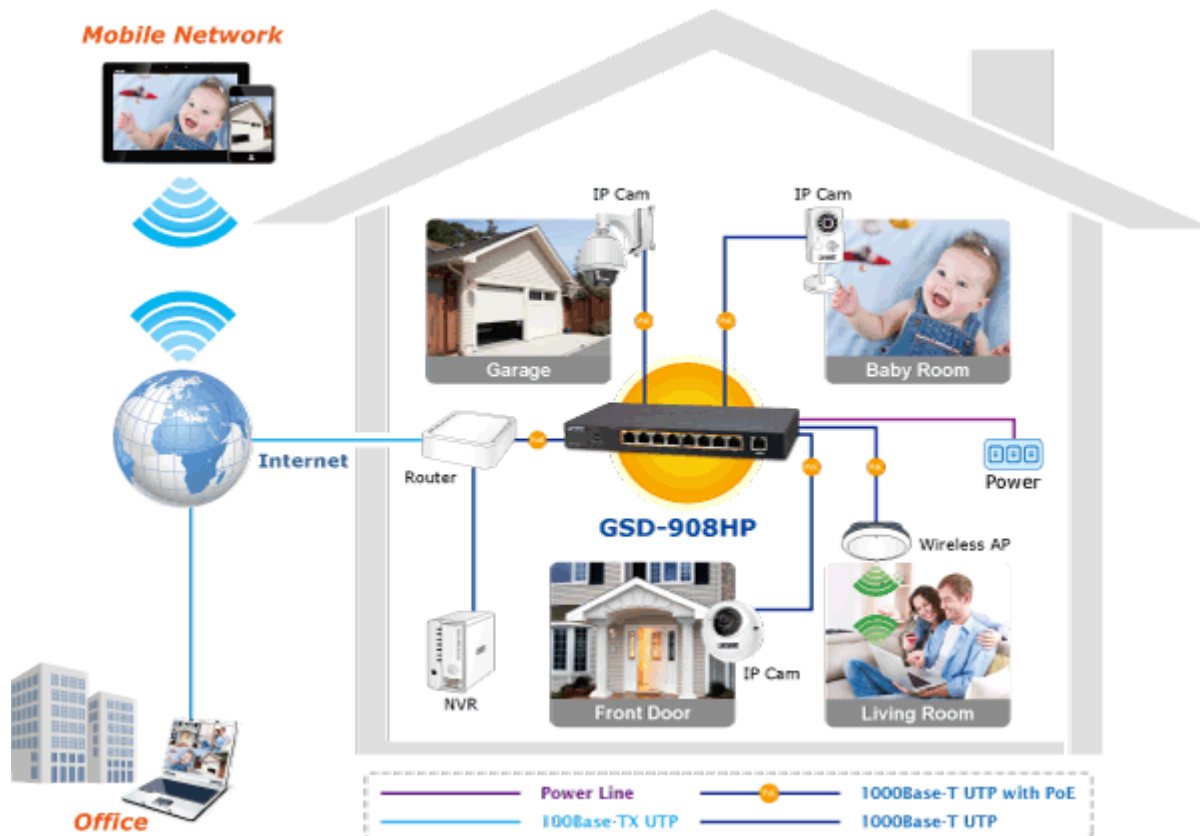

PLANET GSD-908HP

Cena celkem:	2 867 Kč (bez DPH: 2 369 Kč)
Běžná cena:	3 154 Kč
Ušetříte:	287 Kč
Kód zboží:	NETPLA1851
Part No.:	GSD-908HP
Záruka:	38 měs.
Stav:	Nové zboží

Popis

PLANET GSD-908HP

Gigabitový přepínač 9 portů 1000Base-T, 8 portů s PoE injektorem 802.3af, napájecí výkon až 100W. Externí napájecí zdroj, kovové provedení, bez ventilátorů.

Gigabitový 9portový přepínač s 8 PoE (power over ethernet) porty pro centralizované napájení zařízení po ethernetu jako jsou IP kamery, WiFi prvky nebo VOIP telefony. Celkem je k dispozici výstupní výkon 120W. Zařízení je svým provedením vhodné jak pro instalaci do domácích nebo kancelářských prostorů, je vhodné i pro aplikace v lokálních rozvaděčích. Výstupní výkon PoE portů je regulován v závislosti na příkonu napájených zařízení.

Provedení: desktop

Napájení: zdroj DC 55V, 2A max., celkový příkon do 100W

Ochrana: ne

Provozní teplota: 0 - 50°C

Rozměry: 235 x 103 x 27 mm

Hmotnost: 628 g

POE funkce:

Celkový napájecí výkon: 100 W, IEEE 802.3af, IEEE 802.3at

Počet injektorů: 8 x až 30 W

Perfect Combination 8-Port PoE Switch + 8-Ch NVR

 [Parametry](#)

 [Prezentace a použití](#)

 [Manuál](#)

 [Ostatní download](#)