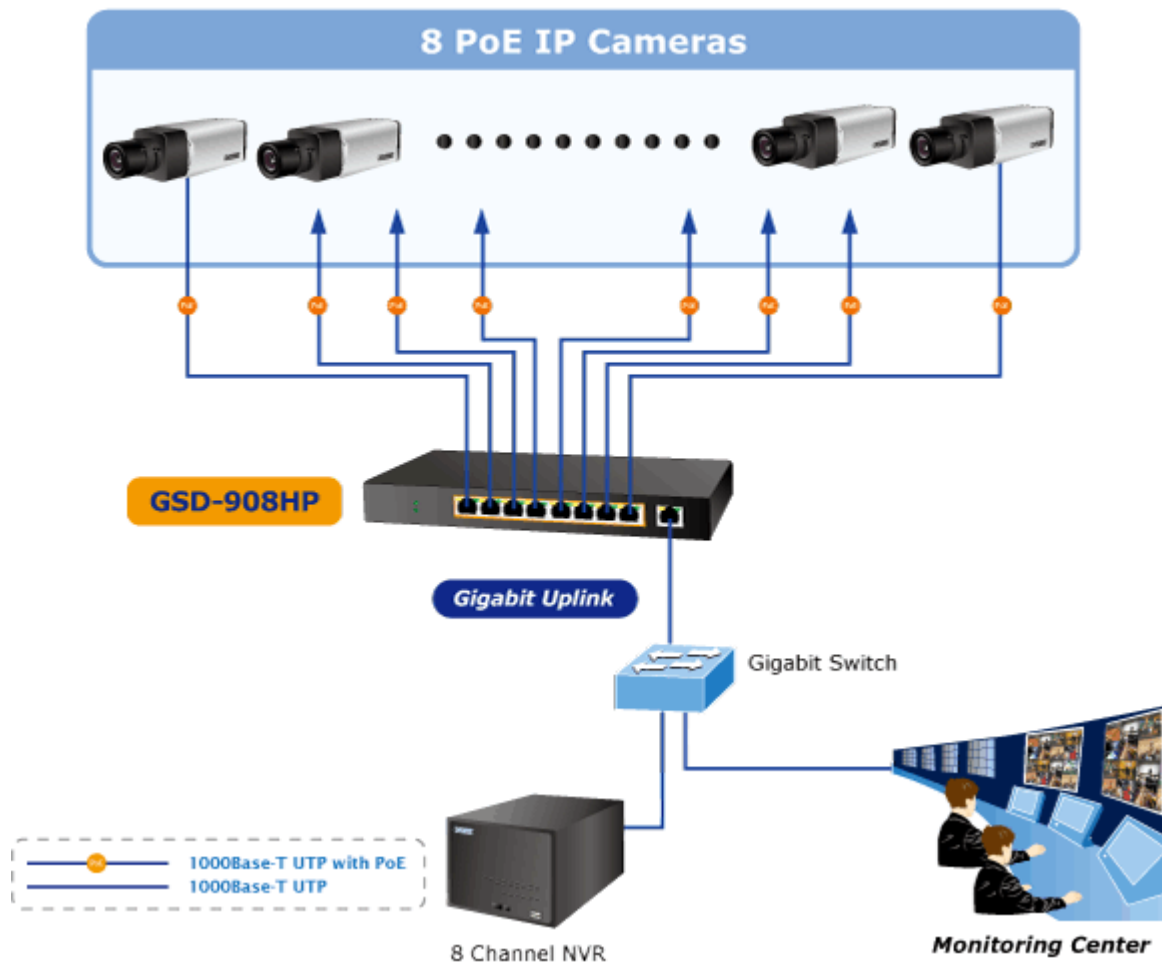

PLANET GSD-908HP

Cena celkem:	2 867 Kč (bez DPH: 2 369 Kč)
Běžná cena:	3 154 Kč
Ušetříte:	287 Kč
Kód zboží:	NETPLA1851
Part No.:	GSD-908HP
Záruka:	38 měs.
Stav:	Nové zboží

Popis

PLANET GSD-908HP

Gigabitový přepínač 9 portů 1000Base-T, 8 portů s PoE injektorem 802.3af, napájecí výkon až 100W. Externí napájecí zdroj, kovové provedení, bez ventilátorů.

Gigabitový 9portový přepínač s 8 PoE (power over ethernet) porty pro centralizované napájení zařízení po ethernetu jako jsou IP kamery, WiFi prvky nebo VOIP telefony. Celkem je k dispozici výstupní výkon 120W. Zařízení je svým provedením vhodné jak pro instalaci do domácích nebo kancelářských prostorů, je vhodné i pro aplikace v lokálních rozvaděčích. Výstupní výkon PoE portů je regulován v závislosti na příkonu napájených zařízení.

ZÁKLADNÍ SPECIFIKACE

Fyzické vlastnosti:

Porty: 9 x 10/100/1000BASE-T s PoE, 1 x 10/100/1000BASE-T

Paměť: 4k MAC adres, buffer 192 KB

Propustnost: sběrnice 18 Gbps, provozně 13,3 Mpps (64B)

Podpora přenosu: JumboFrame 9KB

Počet injektorů: 8 x až 30 W

Perfect Combination 8-Port PoE Switch + 8-Ch NVR

 [Parametry](#)

 [Prezentace a použití](#)

 [Manuál](#)

 [Ostatní download](#)