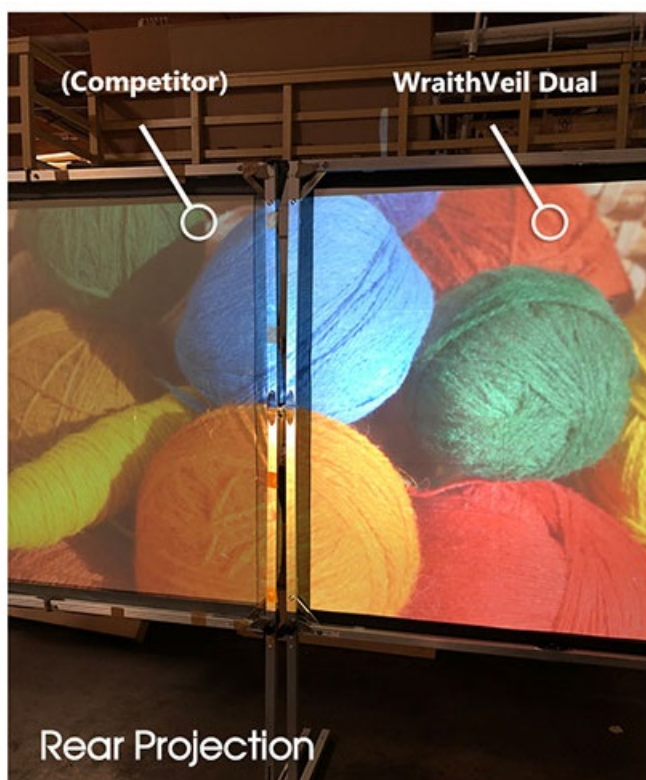

## Elite Screens OMS120H2-DUAL - projekční plátno na párty nebo filmové večery

**Projekční plátno Elite Screens OMS120H2-DUAL** představuje ideální plochu pro venkovní promítání **v parku, kempu na dvoře vašeho domu**, ale uplatní se také ve vnitřních prostorech. Skládací konstrukce s **lehkým hliníkovým rámem** umožňuje rychlé a snadné nastavení během několika minut.

**Projekční plocha s úhlopříčkou 120 palců** je tvořena materiálem WraithVeil Dual, který je odolný, podporuje oboustrannou projekci, široké pozorovací úhly a vyvážené barvy. **Černé ohrazení** po stranách zlepšuje kontrast obrazu.

### ZÁKLADNÍ SPECIFIKACE

**Úhlopříčka:** 120" (304,8 cm)

**Poměr stran:** 16 : 9

**Typ plátna:** pevný rám - venkovní

**Rozměry plátna:** 265,7 x 149,4 cm

**Materiál plátna:** WraithVeil Dual

**Odrzivost plátna (gain):** 0.8