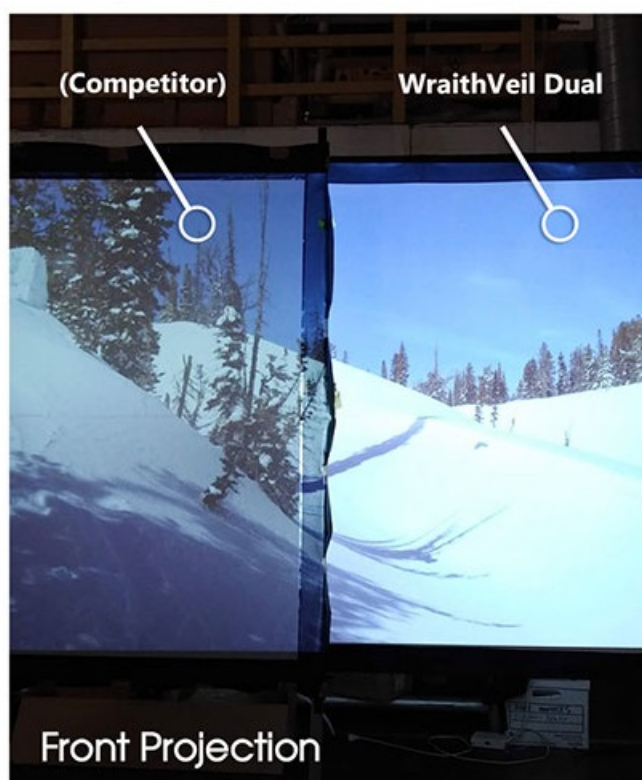

## Elite Screens OMS120H2-DUAL - projekční plátno na párty nebo filmové večery

**Projekční plátno Elite Screens OMS120H2-DUAL** představuje ideální plochu pro venkovní promítání **v parku, kempu na dvoře vašeho domu**, ale uplatní se také ve vnitřních prostorech. Skládací konstrukce s **lehkým hliníkovým rámem** umožňuje rychlé a snadné nastavení během několika minut.

**Projekční plocha s úhlopříčkou 120 palců** je tvořena materiálem WraithVeil Dual, který je odolný, podporuje oboustrannou projekci, široké pozorovací úhly a vyvážené barvy. **Černé ohrazení** po stranách zlepšuje kontrast obrazu.

### ZÁKLADNÍ SPECIFIKACE

**Úhlopříčka:** 120" (304,8 cm)

**Poměr stran:** 16 : 9

**Typ plátna:** pevný rám - venkovní

**Rozměry plátna:** 265,7 x 149,4 cm

**Materiál plátna:** WraithVeil Dual

**Odrzivost plátna (gain):** 0.8