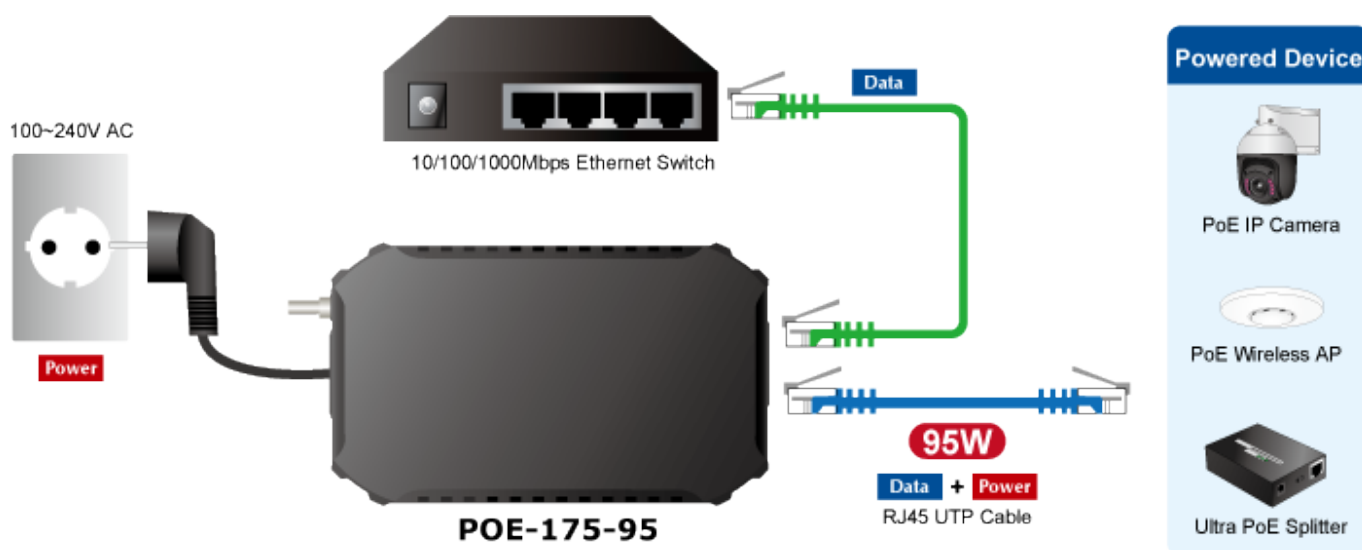

PLANET POE-175-95

Cena celkem:	3 696 Kč (bez DPH: 3 055 Kč)
Běžná cena:	4 066 Kč
Ušetříte:	370 Kč
Kód zboží:	NETPLA2124
Part No.:	POE-175-95
Záruka:	38 měs.
Stav:	Nové zboží

Popis

PLANET POE-175-95

PoE injektor s vysokým výkonem až 95 W dle specifikace 802.3bt. Je navržen speciálně pro rostoucí požadavky odběru elektrické energie zařízeními, jak jsou například PTZ kamery, all-in-one počítače, nebo ostatní síťová zařízení požadující dostatečný přísun energie.

POE-175-95 přenáší data a elektrickou energii 54 V DC přes kabely se zkroucenými páry, jako 95W PoE injektor a připojený rozbočovač Ultra Power over Ethernet, POE-172S, oddělí digitální data a napájení do tří volitelných výstupů (12 V / 19 V / 24 V DC) se vzdáleností až 100 metrů.

V případě, že zařízení plně nesplňují standardy IEEE 802.3af/at/bt lze injektor jednoduše přepnout do kompatibilního režimu, což signalizují přítomné LED diody. Další LED indikace signalizuje právě použitý výkon PoE injektoru.

Provozní teplota: 0 až 50 °C

Rozměry: 170 × 100 × 40 mm

Hmotnost: 480 g

Detail indikačních LED diod:

PoE Power Usage Display

Příklady použití: