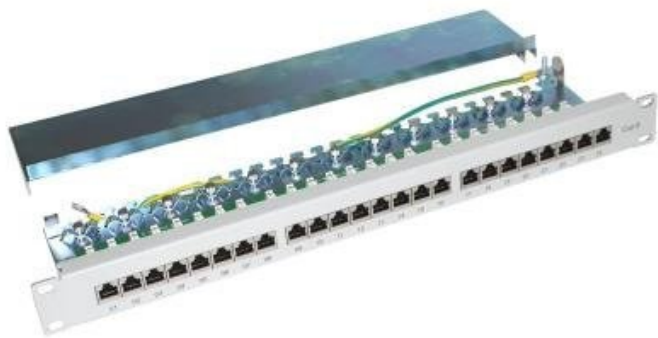

XTENDLAN XL-PP19-24C6S-A-GREY

Cena celkem:	1 249 Kč (bez DPH: 1 032 Kč)
Běžná cena:	1 374 Kč
Ušetříte:	125 Kč
Kód zboží:	NETXTE5874
Part No.:	XL-PP19-24C6S-A-GREY
Záruka:	26 měs.
Stav:	Nové zboží

Popis

XtendLanXL-PP19-24C6S-A-GREY

Propojovací patch panel **osazený 24 porty Cat6**. Zařízení vyniká kvalitním zpracováním, které s přehledem zvládne 200 zářezů a 1000 zapojení a odpojení. Panel je **stíněný** a jeho horní kryt lze jednoduše sejmout díky technologii "Clip Lock" bez použití náradí. Součástí těla panelu je vyvazovací lišta pro pevné připevnění kabelů. **Vhodné pro vodiče AWG 23.**

ZÁKLADNÍ SPECIFIKACE

Počet portů: 24

Výška: 1U

Provedení racku: 19"