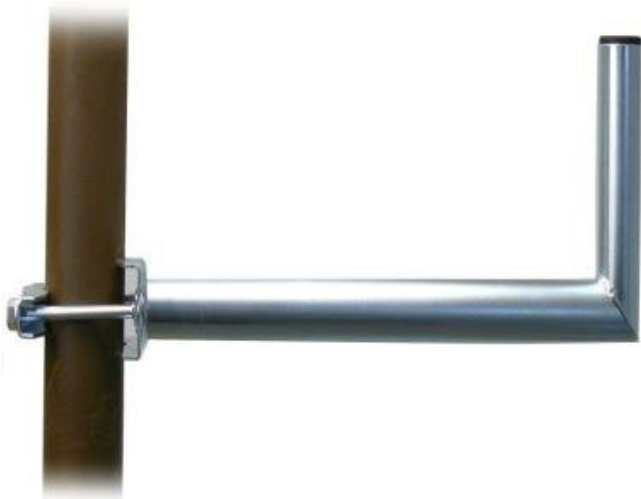

DRŽÁK WAVERF 3021302E

Cena celkem:

366 Kč

(bez DPH: 302 Kč)

Běžná cena:

402 Kč

Ušetříte:

37 Kč

Kód zboží:

SATWAR0004

Part No.:

3021302E

Záruka:

26 měs.

Stav:

Nové zboží

Popis

WafeRF 3021302E

Držák o délce 35 cm je vhodný k připevnění na stožár nebo svislou trubku, pro uchycení satelitních parabol a větších antén.