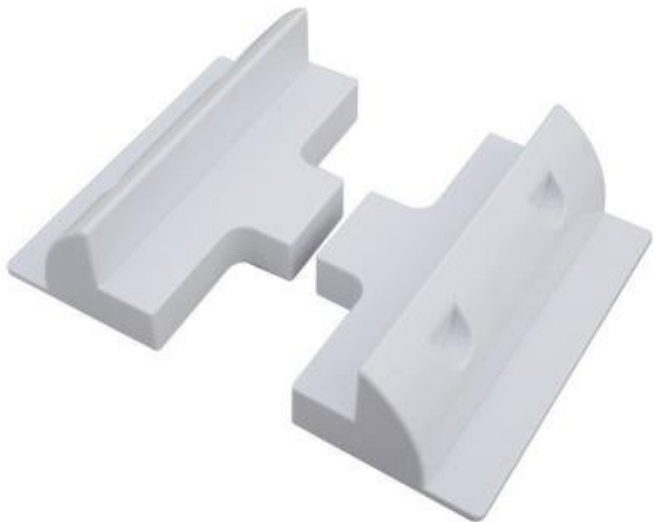

XTEND SOLARMI SPSIDE2

Cena celkem:	136 Kč (bez DPH: 113 Kč)
Běžná cena:	150 Kč
Ušetříte:	14 Kč
Kód zboží:	SOPGWL0045
Part No.:	SPSIDE2
Záruka:	26 měs.
Stav:	Nové zboží

Popis

Xtend Solarmi SPSIDE2

Plastové postranní držáky pro solární panely (sada 2 ks) slouží pro připevnění solárního panelu s hliníkovým rámem na střechu domu, karavanu, dodávky, lodě atd.

Upevnění pomocí lepidel, pro extra bezpečnost lze provrtat a přišroubovat.

Pro spolehlivé uchycení doporučujeme 2 sady.

ZÁKLADNÍ SPECIFIKACE

Rozměry: 180 × 90 × 65 mm

Výška držáku: 6 cm

Materiál: UV odolný ABS plast

Barva: bílá