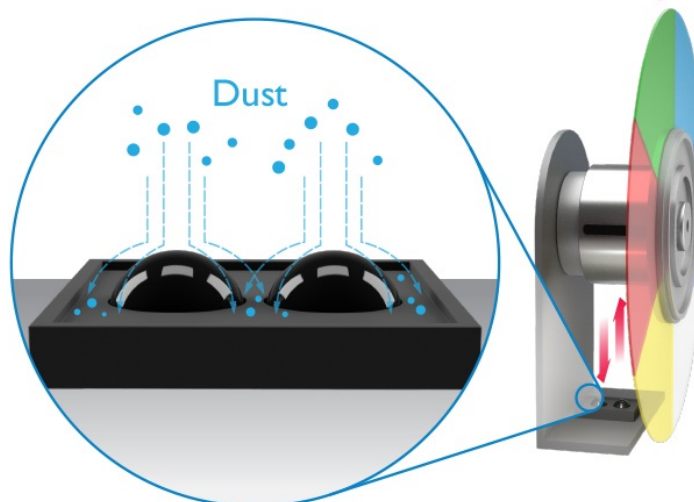

DLP projektor BenQ MW855UST+ s ultra krátkou projekční vzdáleností a **WXGA** rozlišením, který je navržen pro interaktivní vzdělávání a výuku jakéhokoli druhu. Je navržen pro umístění ve **školních učebnách a seminárních místnostech**. Profesionální **technologie BenQ pro optimalizaci barev** vám umožní zobrazit rozmanitý obsah - od tradičních prezentací až po náročný edukační grafy, tabulky a další infografická data.

Díky **vysoké svítivosti 3500 ANSI lumenů** a WXGA rozlišení projektor produkuje **jasný a ostrý obraz**. Obrázky a texty jsou tak dokonale čitelné, a to i při vyšší koncentraci obsahu na velké ploše.

Ultra krátká projekční vzdálenost vám umožní využít velkou **obrazovku až 100 palců**, aniž by došlo k rušení výsledného obrazu stíny nebo oslňování. Projektor BenQ MW855UST+ podporuje **technologii PointWrite**, díky které na rovném povrchu vytvoříte unikátní digitální tabuli s interaktivními prvky.

Díky tomu vytvoříte z tradiční třídy moderní učebnu a vaše hodiny budou pro žáky a studenty záživnější, zábavnější a ve výsledku také informačně přínosnější. Konstrukce se vyznačuje **anti-prachovým snímačem**, který chrání proti přílišnému nahromadění prachu.