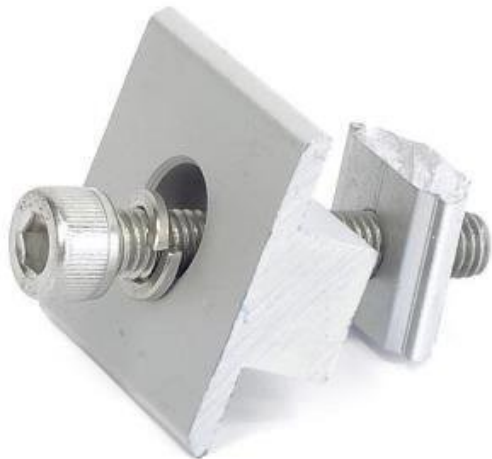

XTEND SOLARMI SCSD-40

Cena celkem:	33 Kč (bez DPH: 27 Kč)
Běžná cena:	36 Kč
Ušetříte:	3 Kč
Kód zboží:	SCSD-40
Part No.:	SCSD-40
Záruka:	26 měs.
Stav:	Nové zboží

Popis

Xtend Solarmi SCSD-40

Držák (středový) slouží pro uchycení solárních panelů z obou stran na hliníkovou lištu řady **SC**. Upevňuje se pomocí imbusového klíče **M8**.

ZÁKLADNÍ SPECIFIKACE

Kompatibilita: lišta SC, solar. panel 35/40 mm

Materiál: hliníková slitina

Barva: šedá

Více informací o tom, jak připravit konstrukci pro uchycení solárních panelů na střechu naleznete na následujícím odkazu.

[Sestava držáků pro pole solárních panelů na střechu.](#)

Instalace je velmi snadná kdekoliv na liště: