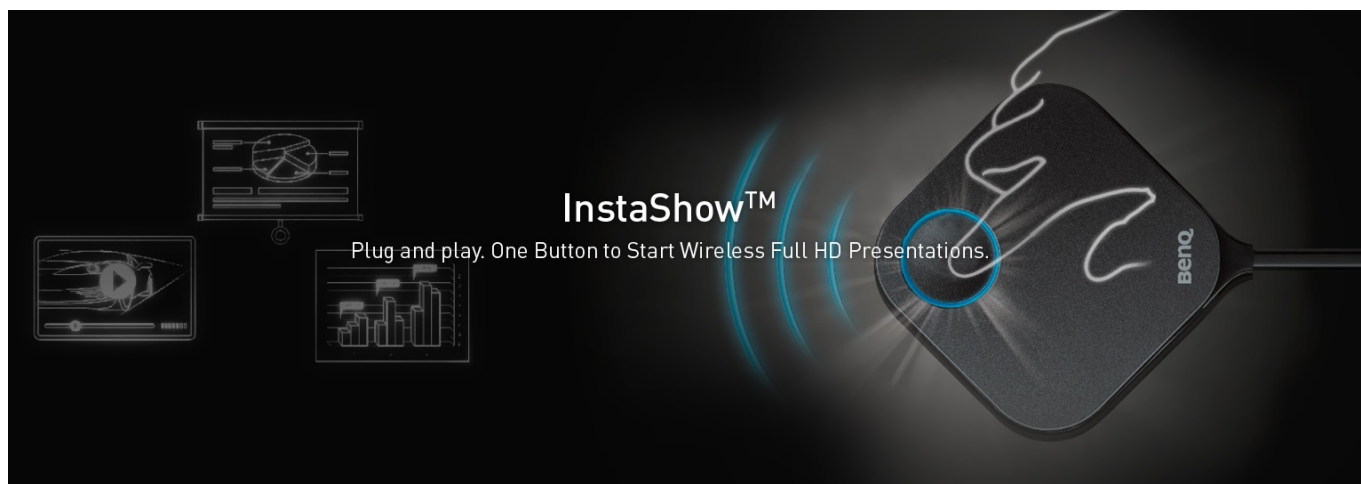

BenQ InstaShow WDC10 představuje jedinečné a praktické softwarové řešení pro **multinásobné a všestranné prezentace s pomocí širokého spektra zařízení**. Díky systému **Plug and Play** je zajištěno jednoduché a rychlé zapojení, které nevyžaduje dodatečnou instalaci a ovladačů či jiného softwaru. Objevte nové možnosti prezentací a změňte zaběhnutou rutinu.

InstaShow nabízí unikátní možnosti spolupráce v rámci prezentací. Přítomnost **Wi-Fi** podporuje i možnosti bezdrátové a snadné spárování během několika vteřin. Kromě toho nechybí ani rozhraní **HDMI** pro kompatibilitu se širokou řadou zařízení, jako jsou **notebooku, Apple TV, herní konzole a další druh přehrávačů**.

Jedno tlačítko pro start prezentace

BenQ InstaShow nabízí hardware pro komplexní řešení prezentací. Jednoduše připojíte k zdroji a během několika vteřin můžete začít. **Zařízení nevyžaduje instalaci žádného dalšího softwaru**, nastavování nebo jiných kroků. Díky tomu efektivně snížíte časové prodlevy a dlouhé minuty mnohdy trapného ticha, než vše započne.

BenQ InstaShow WDC10

InstaShow Plug & Play je systém pro spuštění bezdrátových Full HD prezentací jedním tlačítkem.

WDC10 je jedinečné **bezsoftwarové řešení** umožňující až 16 prezentujícím prezentovat na jakémkoli kompatibilním zařízení. Automatický výběr kanálu a bezdrátová norma 802.11ac zajišťují plynulé streamování prezentací a přechod mezi nimi.