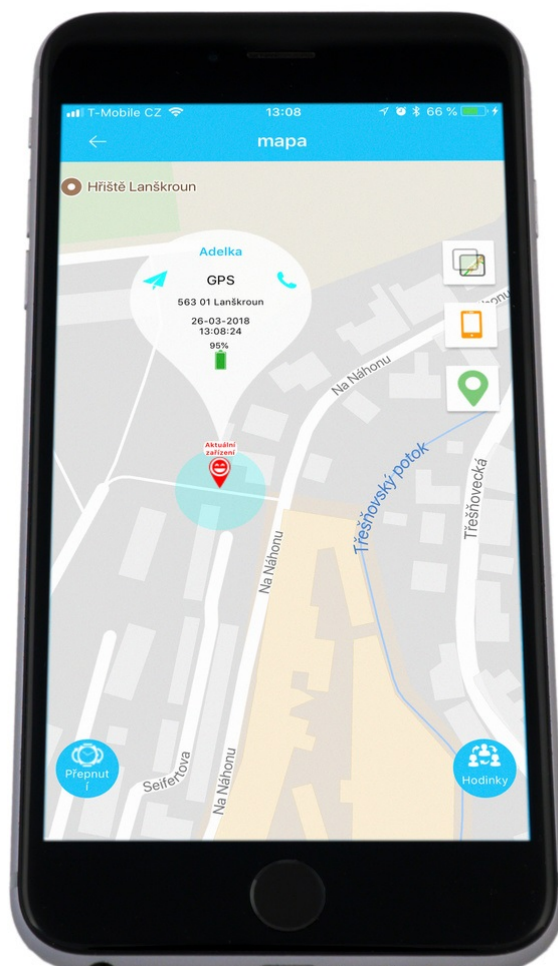

HELMER LK 707 MODRÉ

Cena celkem:	796 Kč
	(bez DPH: 658 Kč)
Běžná cena:	876 Kč
Ušetříte:	80 Kč
Kód zboží:	LOKHEL1034
Part No.:	Helmer LK 707 B
Záruka:	24 měs.
Stav:	Nové zboží

Popis

GPS lokátorem Helmer LK 707 - pohyb dětí máte pod kontrolou

Dětské hodinky se zabudovaným GPS lokátorem Helmer LK 707 dají dětem ponětí o čase a rodičům zase klid a informaci o tom, kde se jejich ratolest nachází. Zařízení totiž umožňuje **přijem signálu z GPS satelitů a GSM/GPRS sítí** a na základě těchto dat následně lokalizovat polohu hodinek - které jsou umístěny ideálně na zápěstí vašeho dítěte. Informace o výskytu **zasílá ve formě souřadnic do mobilní aplikace** a s pomocí funkce **Fotoprint** zanesete tato data na mapu a vykreslí i případnou trasu.

Funkce **Geofence** zase slouží k tomu, aby dětské hodinky s lokátorem **Helmer LK 707** neopustily požadovaný prostor. V případě překročení virtuální hranice budete informováni pomocí obdržené zprávy. Kromě primární kontrolní funkce slouží **hodinky Helmer LK 707** také k **telefonování až na 10 přednastavených čísel**. 2 telefonní čísla slouží pro rychlé volání a nechybí ani možnost odposlechu zvuku v okolí, **přijímání SMS** či **nahrávání hlasových zpráv**.