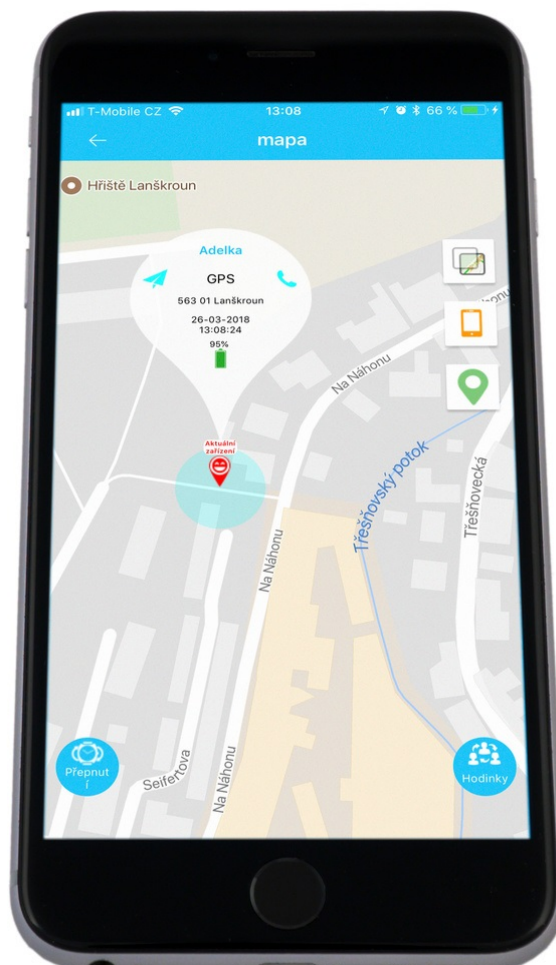

### GPS lokátorem Helmer LK 707 - pohyb dětí máte pod kontrolou

Dětské hodinky se zabudovaným GPS lokátorem Helmer LK 707 dají dětem ponětí o čase a rodičům zase klid a informaci o tom, kde se jejich ratolest nachází. Zařízení totiž umožňuje **přijem signálu z GPS satelitů a GSM/GPRS sítí** a na základě těchto dat následně lokalizovat polohu hodinek - které jsou umístěny ideálně na zápěstí vašeho dítěte. Informace o výskytu **zasílá ve formě souřadnic do mobilní aplikace** a s pomocí funkce **Fotoprint** zanesete tato data na mapu a vykreslí i případnou trasu.

Funkce **Geofence** zase slouží k tomu, aby dětské hodinky s lokátorem **Helmer LK 707** neopustily požadovaný prostor. V případě překročení virtuální hranice budete informováni pomocí obdržené zprávy. Kromě primární kontrolní funkce slouží **hodinky Helmer LK 707** také k **telefonování až na 10 přednastavených čísel**. 2 telefonní čísla slouží pro rychlé volání a nechybí ani možnost odposlechu zvuku v okolí, **přijímání SMS** či **nahrávání hlasových zpráv**.