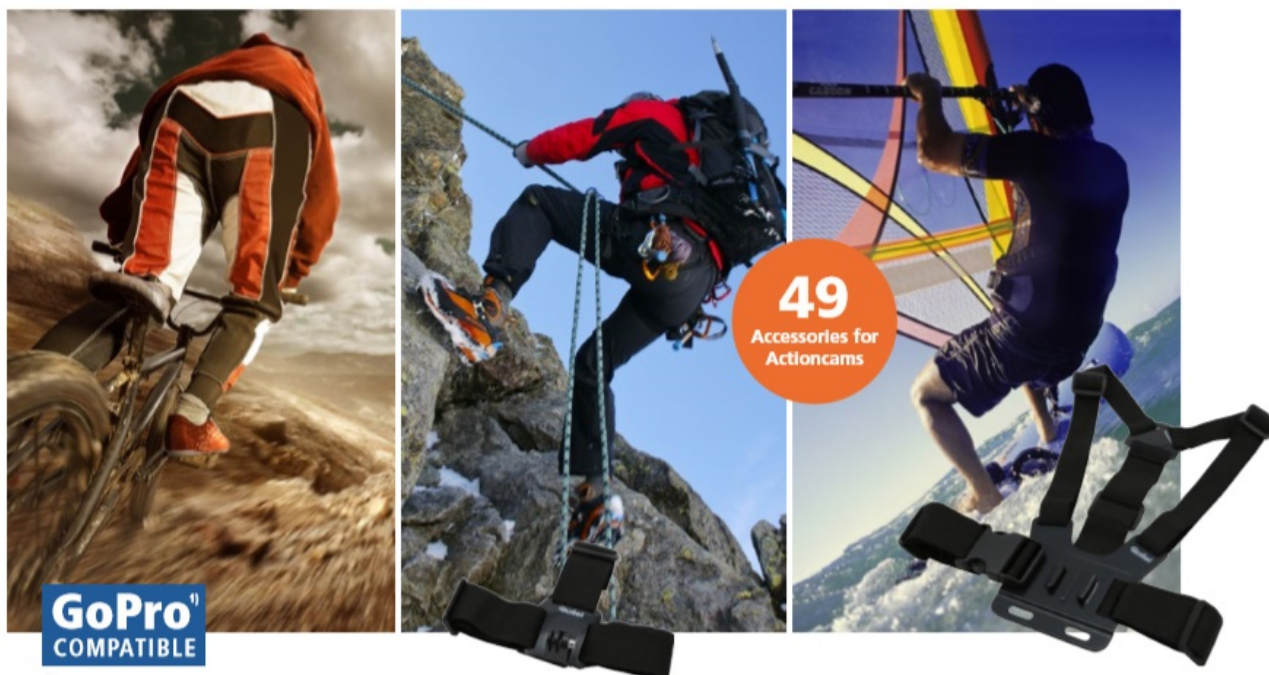

Popis

Multifunkční příslušenství Rollei XL pro vaše kamery

Sada početného příslušenství Rollei, která je určena především pro nadšené sportovce a milovníky adrenalinu. Vybavení k akčním kamerám Rollei i GoPro se neztratí při žádném dobrodružství a umožní vám zachytit skvělé snímky a videa. Provozujte své oblíbené sporty a outdoorové aktivity bez omezení. Sportovní set **Rollei XL pokrývá širokou škálu aktivit, ve vodě, na vzduchu i na souši.**

Sada obsahuje 49 doplňků, které lze kombinovat a vytvořit tak dokonalý **úchytný a ochranný systém** podle toho, kam se chystáte vyrazit a v jakých podmínkách budete kameru využívat. **Připevněte kameru k tělu nebo helmě**, abyste pořídili autentické záběry z pohledu první osoby, perspektivy, která ostatním vyrazí dech. Samozřejmě zde najdete také **úchytky a držáky** pro upevnění na nejrůznější přičky, řídítka, desky apod. pro snímání záběrů z různých úhlů a pozic. Ve výbavě nechybí **teleskopická tyč pro selfie** záběry, samolepky a spoustu dalšího pro natáčení a fotografování v extrémních podmínkách.

Rollei XL sada příslušenství pro outdoor

Univerzální 49dílná sada příslušenství Rollei ke kamerám Actioncam a GoPro určená pro outdoorové aktivity.

ZÁKLADNÍ SPECIFIKACE

Obsah balení: pouzdro, mini stativ, voděodolný držák, držák na smartphone, selfie tyč, plovák s nálepkou, popruh na hrudník, nylonový sáček, držák s přísavkou, držák s klípem, popruh na hlavu, držák na helmu, univerzální držák s popruhem, upevňovací popruh, držák na kolo, úhlový držák, držák na řídítka, popruh, bezpečnostní držák, 2 x plochý držák, 2 x zakřivený držák, 10 x lepicí 3M nálepka, 7 x šroubek, 2 x dlouhý držák, 2 x krátký držák, adaptér na stativ, 2 x úhlový kus, montážní klíč.