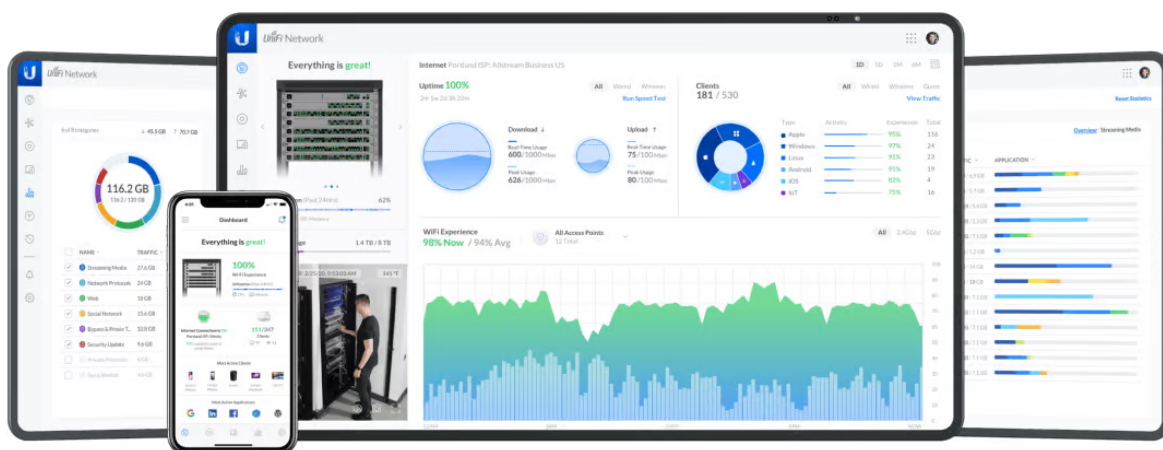

UBIQUITI UNIFI SWITCH PRO 48 POE

Cena celkem:	28 170 Kč (bez DPH: 23 281 Kč)
Běžná cena:	30 987 Kč
Ušetříte:	2 817 Kč
Kód zboží:	NAPUBT1057
Part No.:	USW-Pro-48-POE
Záruka:	26 měs.
Stav:	Nové zboží

Popis

Ubiquiti UniFi Switch Pro 48 PoE 600 W

UniFi Switch (USW-PRO-48-POE) je ideální pro malé a střední firmy, které požadují spolehlivý **switch s managementem** v profesionálním provedení určený pro montáž do racku **1U**.

Vybudujte vaši síť s řadou Ubiquiti networks UniFi Switch. **UniFi Switch Pro 48 PoE** je vysoce výkonný, plně **gigabitový PoE switch** známého výrobce Ubiquiti ze série UniFi, který navíc disponuje **1,3" dotykovým LCM displejem** pro usnadnění ovládání.

Je osazen **48x Gbit ethernetovými porty a čtyřmi SFP+ porty (10 Gb/s)**.

Konfiguraci a správu UniFi zařízení umožňuje aplikace UniFi Network, která je předinstalovaná na [UniFi OS konzolích](#) (UniFi Dream Machine, Dream Router, Dream Wall, Express, Cloud Gateway Ultra atd.). Alternativou je volně dostupný software UniFi Network Server, určený pro instalaci na vlastní počítač nebo server (Windows, MacOS, Linux). Software UniFi Network Server je neustále vylepšován, a proto doporučujeme vždy používat aktuální verzi, kterou stahujete na stránkách Ubiquiti v sekci [Download](#). Více informací o tomto produktu se dozvíte také na [školení Ubiquiti](#).