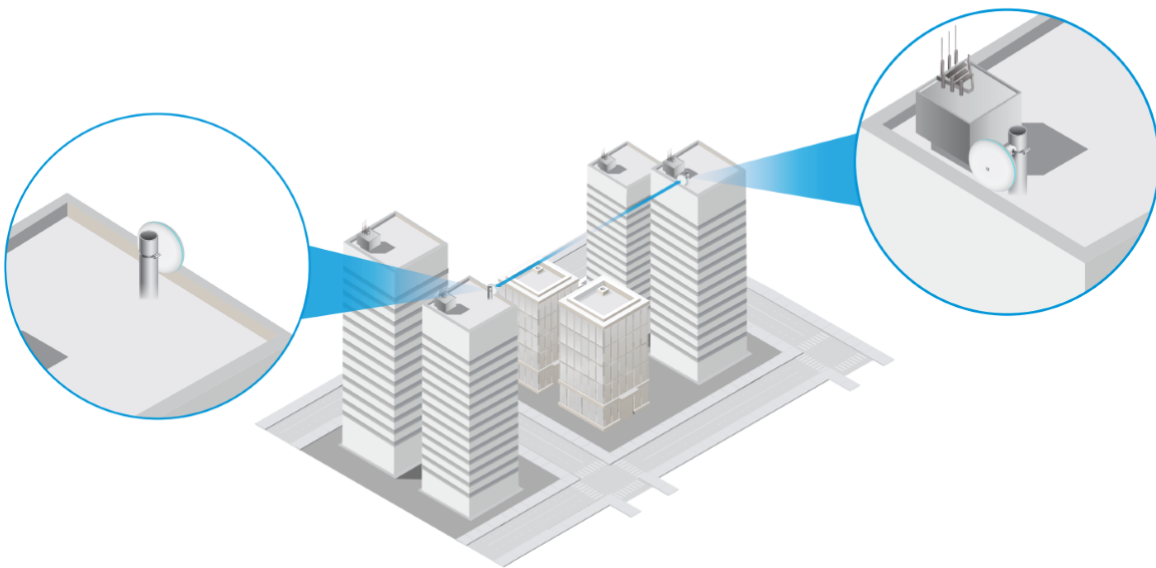

Obsah balení:

- 2x UniFi Building Bridge
- 2x kloubový držák (ball joint mount)
- 2x zámek (pozice) k držáku (lock ring)
- 2x kovová stahovací páska pro uchycení
- 2x Gigabit PoE (48 V/ 0,32 A) adaptér
- 2x napájecí kabel

Channel 3: 62.64 GHz (62640 MHz)

Channel 4: 64.80 GHz (64800 MHz)

Přenosová rychlost: 1,7+ Gb/s

Porty: 1x RJ-45

Podpora PoE: ano, 802.3af nebo pasivní 48 V

Rozměry: 140 x 140 x 90 mm

Provoz 60GHz spoje v ČR je možný pouze v souladu s platným všeobecným oprávněním VO-R/12/03.2021-3. Skutečný dosah spoje závisí na místní regulaci v daném státu a lokálních podmínkách.