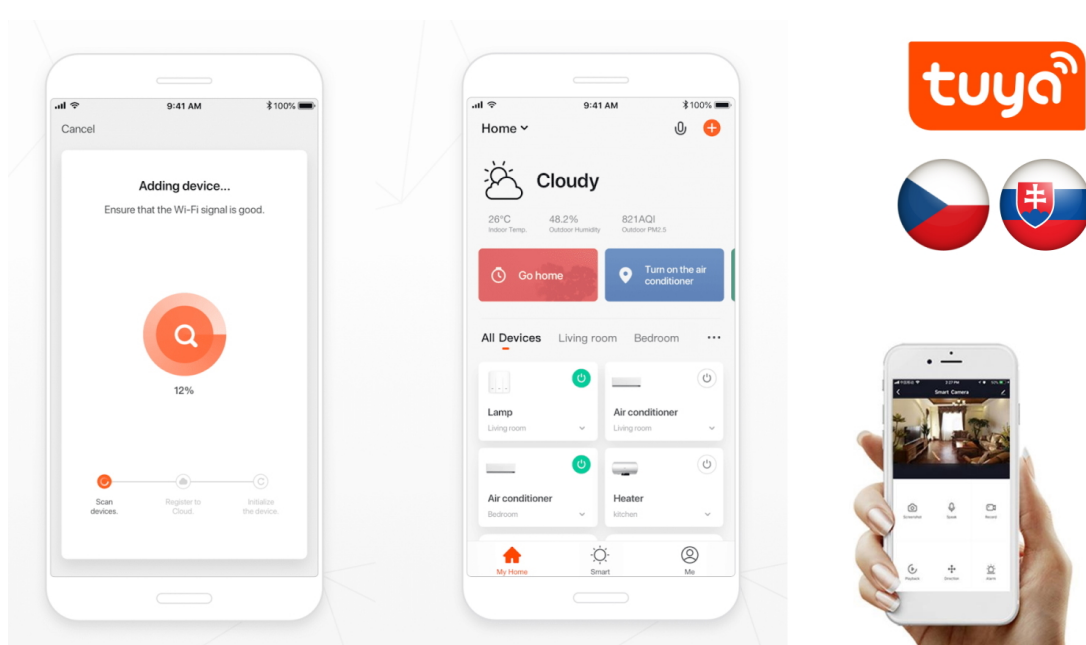

Popis**IMMAX NEO LISTON - stropní svítidlo pro chytré bydlení**

Designový lustr IMMAX NEO LISTON, který se hodí do moderní kuchyně či jídelny. Díky **dálkovému ovladači** nebo **aplikaci pro mobilní zařízení** můžete nastavit intenzitu jasu a odstín světla rychle a jednoduše. Díky funkci stmívání rovněž ideálně dotvoří večerní, klidnou atmosféru. **LED svítidlo IMMAX NEO LISTON** se vyznačuje minimalistickým a čistým provedením. Je navrženo pro osvětlení menšího prostoru, jako je například jídelní stůl nebo kuchyňská linka. Přispěje také k rozšíření smart osvětlení ve vaší domácnosti díky slučitelnosti s **chytrou bránou Immax NEO** a podpoří komfortní ovládání i mimo domov. Systém Immax NEO je kompatibilní se systémy:

- Philips HUE
- Amazon Alexa
- Google Assistant
- Apple Siri
- Aplikace iOS a Android

IMMAX NEO LISTON 18 W

Designové LED závěsné stropní svítidlo ideální pro osvětlení jídelního stolu či kuchyňského ostrůvku ve vaší chytré domácnosti. Svítidlo lze propojit s chytrou branou **IMMAX NEO** a ovládat tak celou síť domácích světelných zdrojů skrze dálkový ovladač či aplikaci v mobilním telefonu. Dálkový ovladač **Zigbee 3.0** je součástí balení.