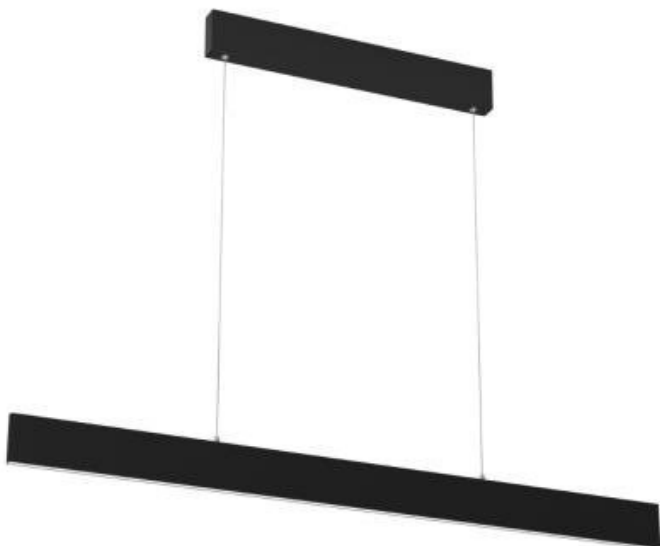

IMMAX NEO LISTON 18W ČERNÉ

Cena celkem:	4 643 Kč
	(bez DPH: 3 837 Kč)
Běžná cena:	5 107 Kč
Ušetříte:	464 Kč
Kód zboží:	OSVIMM1054
Part No.:	07076L
Záruka:	36 měs.
Stav:	Nové zboží

Popis

IMMAX NEO LISTON - stropní svítidlo pro chytré bydlení

Designový lustr IMMAX NEO LISTON, který se hodí do moderní kuchyně či jídelny. Díky **dálkovému ovladači** nebo **aplikaci pro mobilní zařízení** můžete nastavit intenzitu jasu a odstín světla rychle a jednoduše. Díky funkci stmívání rovněž ideálně dotvoří večerní, klidnou atmosféru. **LED svítidlo IMMAX NEO LISTON** se vyznačuje minimalistickým a čistým provedením. Je navrženo pro osvětlení menšího prostoru, jako je například jídelní stůl nebo kuchyňská linka. Přispěje také k rozšíření smart osvětlení ve vaší domácnosti díky slučitelnosti s **chytrou bránou Immax NEO** a podpoří komfortní ovládání i mimo domov. Systém Immax NEO je kompatibilní se systémy:

- Philips HUE
- Amazon Alexa
- Google Assistant
- Apple Siri
- Aplikace iOS a Android

IMMAX NEO LISTON 18 W

Designové LED závěsné stropní svítidlo ideální pro osvětlení jídelního stolu či kuchyňského ostrůvku ve vaší chytré domácnosti. Svítidlo lze propojit s chytrou branou **IMMAX NEO** a ovládat tak celou síť domácích světelných zdrojů skrze dálkový ovladač či aplikaci v mobilním telefonu. Dálkový ovladač **Zigbee 3.0** je součástí balení.

Vstupní napětí: AC 100-240 V

Rozměry: 1185 x 120 x 15 mm

Délka závěsu: 1200 mm

Barva: černá

Energetická třída (EEI): F

TuyaSmart:

[Aplikace pro Android](#)

[Aplikace pro iOS](#)
