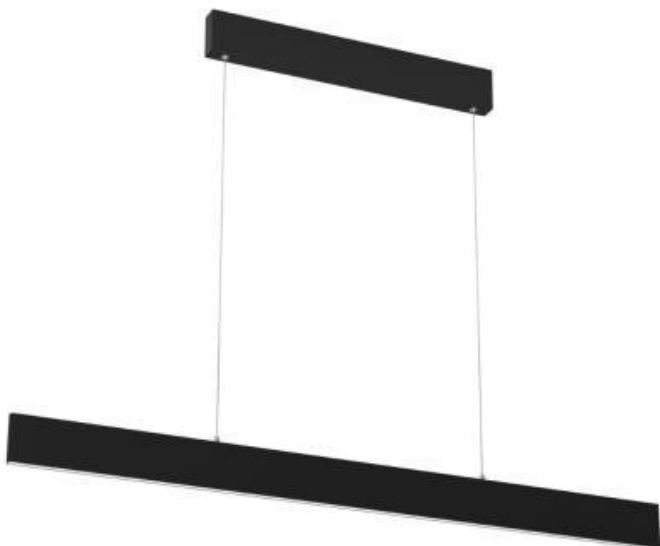

IMMAX NEO LISTON 18W ČERNÉ

Cena celkem:	5 684 Kč (bez DPH: 4 698 Kč)
Běžná cena:	6 253 Kč
Ušetříte:	568 Kč
Kód zboží:	OSVIMM1054
Part No.:	07076L
Záruka:	36 měs.
Stav:	Nové zboží

Popis

IMMAX NEO LISTON - stropní svítidlo pro chytré bydlení

Designový lustr IMMAX NEO LISTON, který se hodí do moderní kuchyně či jídelny. Díky **dálkovému ovladači** nebo **aplikaci pro mobilní zařízení** můžete nastavit intenzitu jasu a odstín světla rychle a jednoduše. Díky funkci stmívání rovněž ideálně dotvoří večerní, klidnou atmosféru. **LED svítidlo IMMAX NEO LISTON** se vyznačuje minimalistickým a čistým provedením. Je navrženo pro osvětlení menšího prostoru, jako je například jídelní stůl nebo kuchyňská linka. Přispěje také k rozšíření smart osvětlení ve vaší domácnosti díky slučitelnosti s **chytrou bránou Immax NEO** a podpoří komfortní ovládání i mimo domov. Systém Immax NEO je kompatibilní se systémy:

- Philips HUE
- Amazon Alexa
- Google Assistant
- Apple Siri
- Aplikace iOS a Android