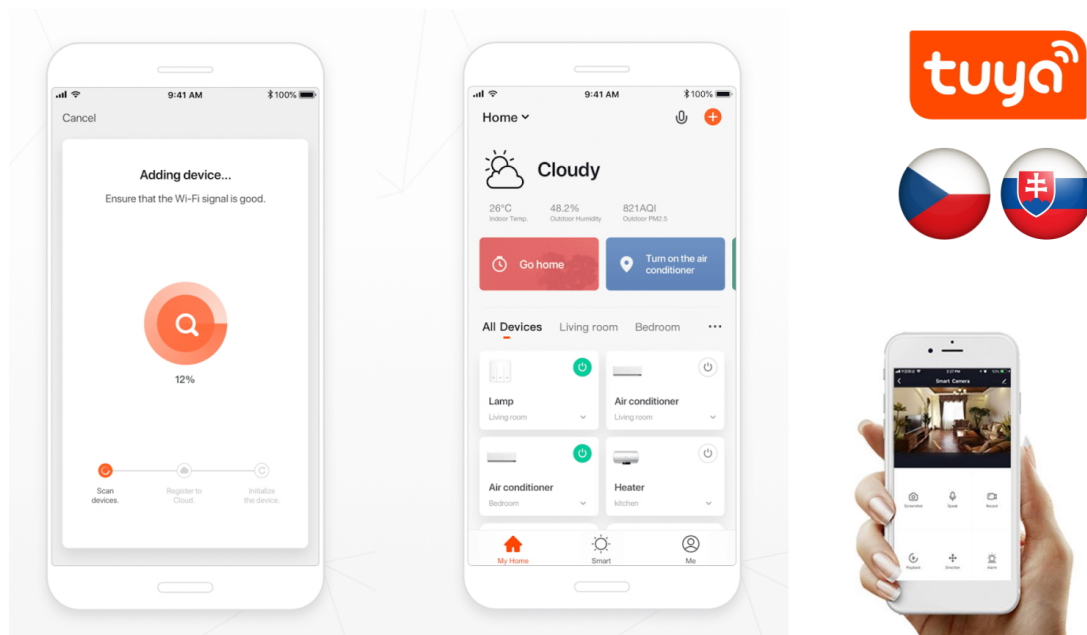

Kromě **ovladače Zigbee 3.0** osvětlení IMMAX NEO LIMITADO podporuje rovněž systémy:

- iOS a Android
- Amazon Alexa
- Apple Siri zkratky
- Google Assistant
- Philips HUE

Nechybí ani kompatibilita s **chytrou bránou Immax NEO**, díky čemuž model **IMMAX NEO LIMITADO** snadno zapojíte do systému chytrého osvětlení v domácnosti a budete schopni jej ovládat skrze aplikaci ve smartphonu nebo tabletu.

IMMAX NEO LIMITADO 39 W

Designové LED závěsné stropní svítidlo pro chytrou domácnost. Svítidlo lze propojit s chytrou bránou **IMMAX NEO** a ovládat tak celou síť domácích světelných zdrojů skrze dálkový ovladač či aplikaci v mobilním telefonu. Dálkový ovladač **Zigbee 3.0** je součástí balení.