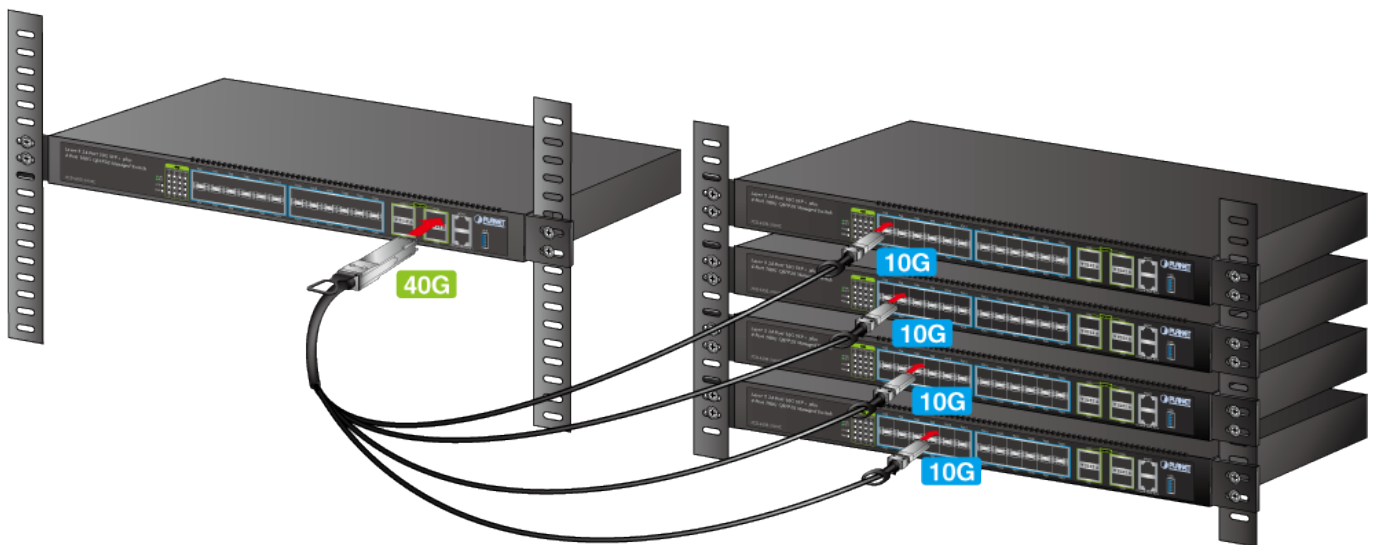

KABEL PLANET CB-QSFP4X10G-1M

Cena celkem:

2 266 Kč

(bez DPH: 1 873 Kč)

Běžná cena:

2 493 Kč

Ušetříte:

227 Kč

Kód zboží:

NETPLA2254

Part No.:

CB-QSFP4X10G-1M

Záruka:

26 měs.

Stav:

Nové zboží

Popis

PLANET CB-QSFP4X10G-1M

Kabel pro připojení až čtyř zařízení s rozhraním SFP+ k jednomu s rozhraním QSFP+. Délka 1 m.

ZÁKLADNÍ SPECIFIKACE

Rychlost: 40 Gbps

Konektor 1: 1x QSFP+

Konektor 2: 4x SFP+

Provozní teplota: -5 až + 75 °C