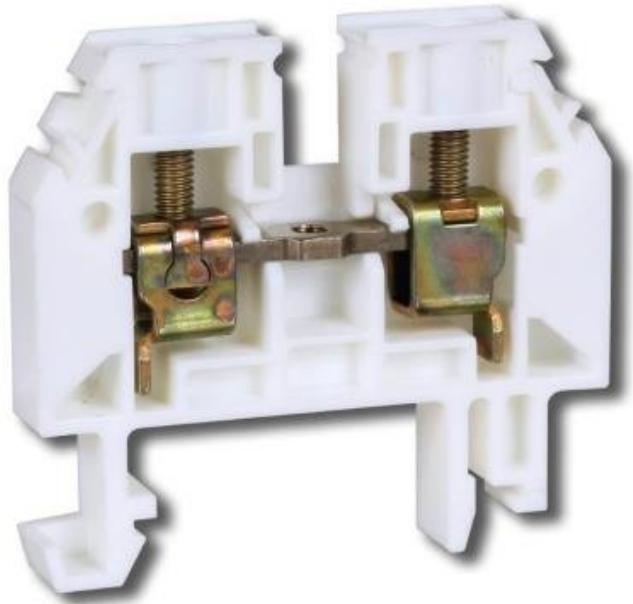

XTEND SOLARMI ŘADOVÁ SVORKA RSA 6 A

Cena celkem:

38 Kč

(bez DPH: 32 Kč)

Běžná cena:

42 Kč

Ušetříte:

4 Kč

Kód zboží:

ELEGWL0018

Part No.:

A141111

Záruka:

26 měs.

Stav:

Nové zboží

Popis

Xtend Solarmi řadová svorka RSA 6 A

Řadová svorka RSA je určena pro spojování elektrických obvodů malého a nízkého napětí měděnými tuhými i ohebnými eventuálně hliníkovými vodiči. Upevňovací část je z ocele.

ZÁKLADNÍ SPECIFIKACE

Jmenovitý proud: 41 A

Jmenovité izolační napětí: 1000 V

Krátkodobý výdržný proud: 720 A

Typ el. připojení: závitová přípojka

Rozměry: 50 x 45,2 x 8 mm

Provozní teplota: -40 až +105 °C