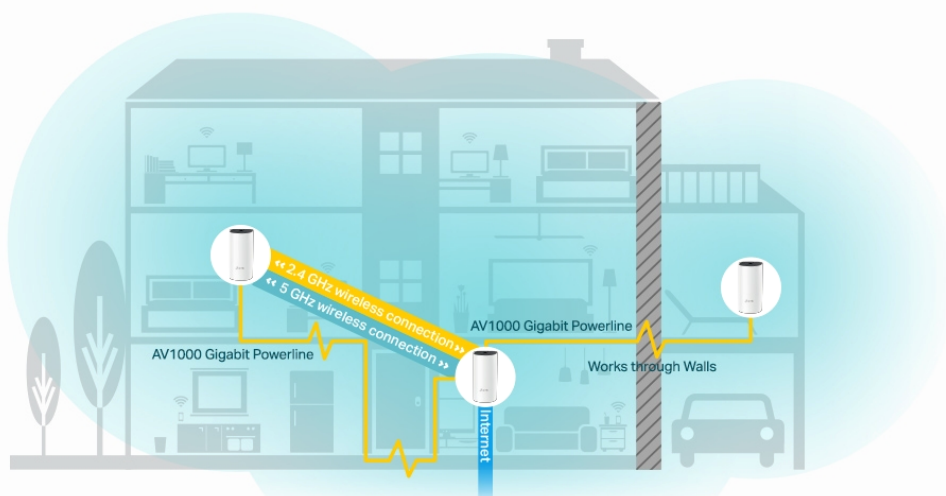

Dead-Zone Killer

Řada Deco P9 je samozřejmě **zpětně kompatibilní** se všemi Deco modely.

ZÁKLADNÍ SPECIFIKACE

Standard: IEEE 802.11a/b/g/n/ac

Rychlost datového přenosu: 2,4 GHz - 300 Mbit/s, 5 GHz - 867 Mbit/s

Anténa: 2 x integrovaná anténa

Porty: 2 x Gigabit Ethernet RJ-45 (WAN/LAN auto-sensing)

Frekvenční pásmo: 2,4 GHz, 5 GHz

Zabezpečení: WPA-PSK, WPA2-PSK