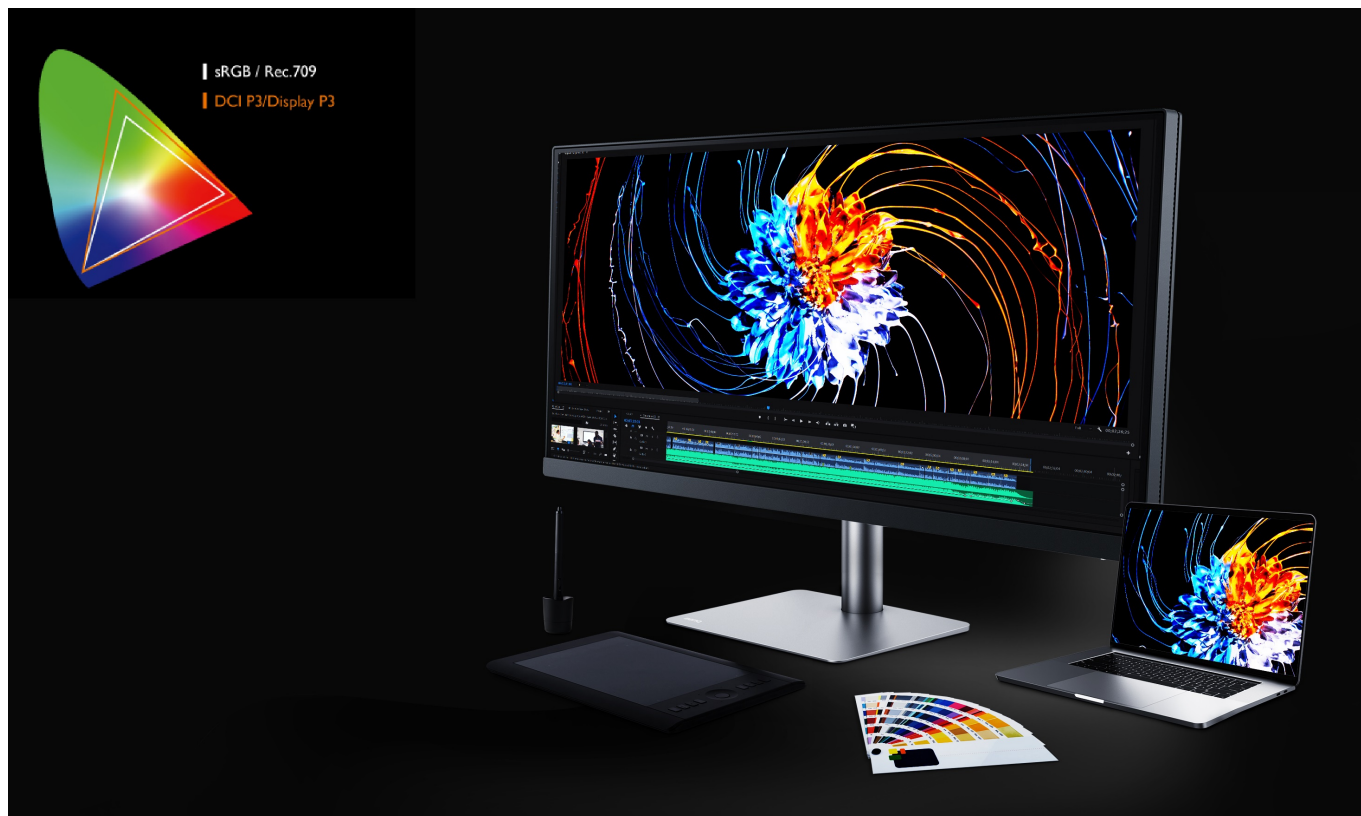

Monitor BenQ PD3420Q je navržen pro zobrazení bohatých barev, grafiky, editační a kreativní činnost. **UltraWide plocha o velikosti 34"** poskytuje mimořádný prostor pro zobrazení náročných projektů, náčrtů, multimédií, dalšího obsahu i produktivitu v rámci **multitaskingu** s více aplikacemi.

Disponuje vysokým **rozlišením 3440 × 1440 bodů** pro zobrazení i velmi jemných vizuálních detailů. Dále nabízí celou řadu technologií v čele s **98% pokrytím Adobe RGB** barevné palety a **100% sRGB palety**.

odvětvích.

Jeden displej, mnoho možností

Přizpůsobte si zobrazení aplikací, internetových stránek, grafiky, videí nebo fotografií podle svých představ. Rozdělte displej díky **funkci PIP** (Picture in Picture) obrazovku pro své specifické pracovní požadavky. Obří plocha vám zprostředkuje nepřeberné možnosti využití. K dispozici je také podpora externího nastavení obrazovky skrze **Hotkey Puck G2**.

Technologie pro ochranu očí a snížení únavy vám umožní komfortně pracovat po dlouhou dobu.

BenQ PD3420Q 34"

Monitor s úhlopříčkou **34"** a rozlišením **3440 × 1440** bodů nabízí pokrytí 98 % Adobe RGB barevné palety a 100 % sRGB palety. Disponuje kontrastním poměrem **1000 : 1**, dobou odezvy **5 ms** a jasem **350 cd/m²**. Pohodlné sledování zajišťují široké pozorovací úhly **178° horizontálně i vertikálně**. Předností je také možnost nastavení optimální orientace monitoru díky výškové nastavitelnosti a integrovaný **USB hub**. K dispozici je také port USB typu C, který kromě vysokorychlostního přenosu videa a dat, umožňuje napájení připojených zařízení až do 65 W.