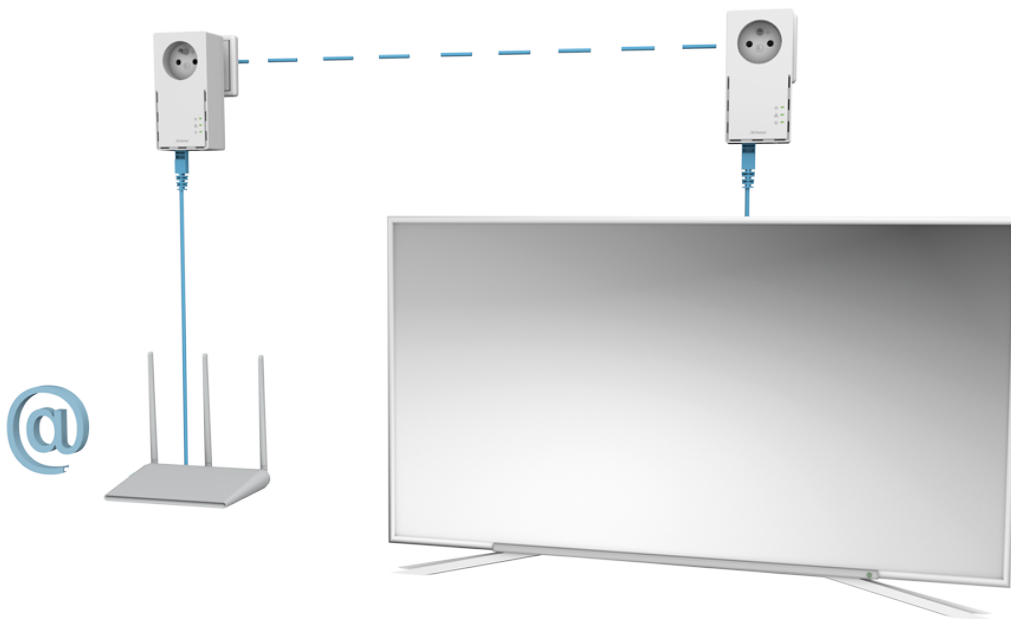

### Strong Powerline 1000 DUO FR

Sada obsahující **2 adaptéry** umožňuje velmi snadným způsobem využívat vysokorychlostní připojení k internetu s rychlostí **až 1000 Mb/s**. S funkcí MIMO 2x2 nabízí mimořádnou kvalitu přenosu dat pomocí stávající elektrické sítě ve vaší domácnosti. Stačí připojit jeden adaptér k vašemu internetovému modemu prostřednictvím **ethernetového portu** a vaše internetové připojení bude okamžitě dostupné z jakékoli elektrické zásuvky pomocí druhého adaptéru. Navíc nepřijdete o žádnou elektrickou zásuvku, protože oba adaptéry jsou vybaveny **vlastní elektrickou zásuvkou s odrušovacím filtrem**.

### ZÁKLADNÍ SPECIFIKACE

**Rychlost přenosu dat:** až 1000 Mbit/s

**Standardy a protokoly:** HomePlug AV, HomePlug AV2, IEEE802.3, IEEE802.3u

**Rozhraní:** 1× RJ-45 10/100/1000

**Zabezpečení:** 128bitové AES šifrování

**Dosah:** až 300 m

**Rozměry:** 119 × 74 × 60 mm

**Barva:** bílá