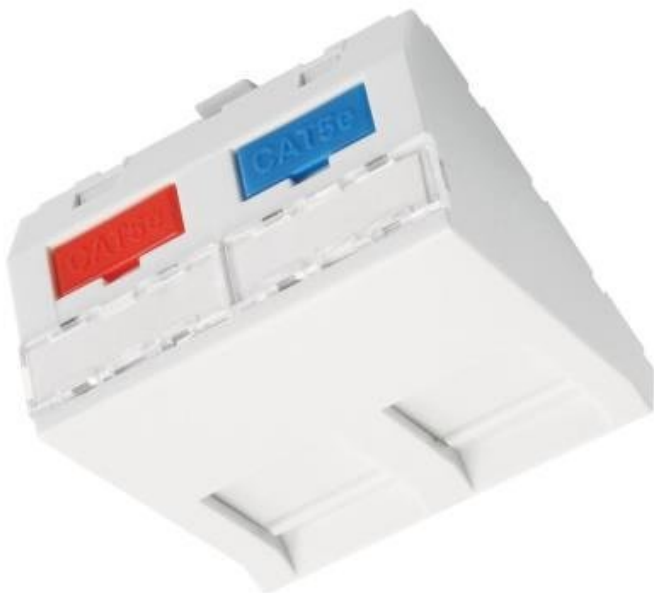

SOLARIX SXF-M-2-45-WH-U

Cena celkem:	62 Kč (bez DPH: 51 Kč)
Běžná cena:	68 Kč
Ušetříte:	6 Kč
Kód zboží:	ACNET6492
Part No.:	23100204
Záruka:	60 měs.
Stav:	Nové zboží

Popis

Solarix SXF-M-2-45-WH-U

Tento **úhlový modul** Solarix typu French Style je určen pro montáž do modulárních zásuvek a podlahových krabic s rozměrem otvoru **45 x 45 mm**. Lze jej tedy použít do většiny běžných modulárních systémů s tímto rozměrem. Tento modul je rovněž kompatibilní se všemi keystoney kabeláže Solarix. Součástí dodávky jsou vyměnitelné popisové pole a barevné plastové štítky (vždy červené a modré s ikonou PC a telefonu), které slouží k označení jednotlivých portů. Všechny French style moduly Solarix jsou vybaveny **protiprachovou krytkou s pružinou** a lze je rovněž osadit do rámečku Solarix SXF-R-2-WH - tj. vznikne tak kompletní modulární zásuvka pod omítku (např. pro použití s krabičkou KO 68) a i na omítku (s boxem Solarix SX9-0-WH).

Vlastnosti:

- Kompatibilní se všemi keystoney Solarix
- Lze osadit do rámečku Solarix SXF-R-2-WH (vznikne zásuvka pod omítku)
- S boxem SX9-0-WH pak vznikne kompletní zásuvka na omítku

ZÁKLADNÍ SPECIFIKACE

Modulární provedení: ano

Materiál nekovových částí: FR plast podle UL94-0

Úhel portů: 45°

Rozměry: 45 x 45 mm

Počet pozic pro keystone: 2

Barva: bílá (RAL 9003)