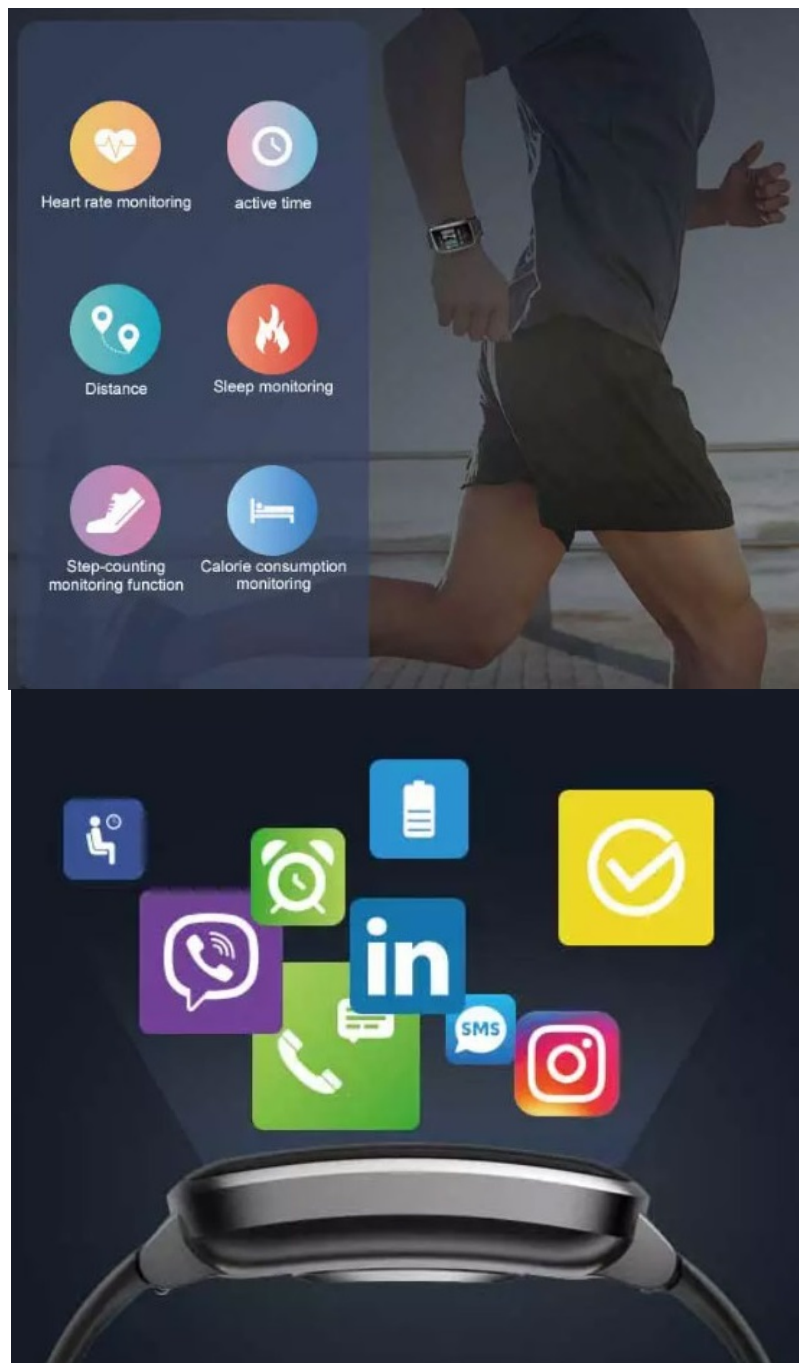

Chytré hodinky UMAX U-Band P2-L pro monitoring sportovních aktivit a dalšího pohybu

Trendy smart hodinky UMAX U-Band P2-L, které zaujmou barevným **dotykovým displejem** a stylovým designem. Díky široké škále funkcí jsou hodinky vhodné **pro každodenní nošení i sportovní aktivity**. Potěší také **menu v češtině** a podpora mobilní aplikace. Hodinky **UMAX U-Band P2-L** disponují **fotoelektrickým snímačem tepové frekvence** pro monitoring 24 hodin denně. Díky pokročilému algoritmu tak máte dokonalý přehled o hladině svého tepla a můžete zefektivnit tak proces spalování během cvičení a jiných sportovních aktivit, případně tep kontrolovat kdykoli během dne, v klidovém režimu, v práci, ve stresu apod. Mějte přehled o svých pohybových aktivitách každý den.

Chytré hodinky **UMAX U-Band P2-L** jsou všude s vámi, ať už jdete do práce, posilovny, na nákup nebo třeba na výlet. Vždy budete mít přehled o **počtu kroků, spálených kaloriích nebo celkové vzdálenosti**. Naměřená data lze snadno synchronizovat pomocí **mobilní aplikace** a získat přehlednou tabulku o vašem pohybu. A zatímco během noci spíte, hodinky UMAX U-Band P2-L monitorují **kvalitu spánku**. Probuzení zajistí nastavený **alarm**, který rozvibruje hodinky na vašem zápěstí, což je mnohem příjemnější než klasický budík. Samozřejmostí je podpora bezdrátového připojení skrze rozhraní **Bluetooth**, které zajistí konektivitu s vaším smartphonem a následné zobrazení notifikací na displeji hodinek. Snadnou správu, nastavení hodinek i synchronizaci dat umožňuje **mobilní aplikace VeryFit PRO v českém jazyce**.