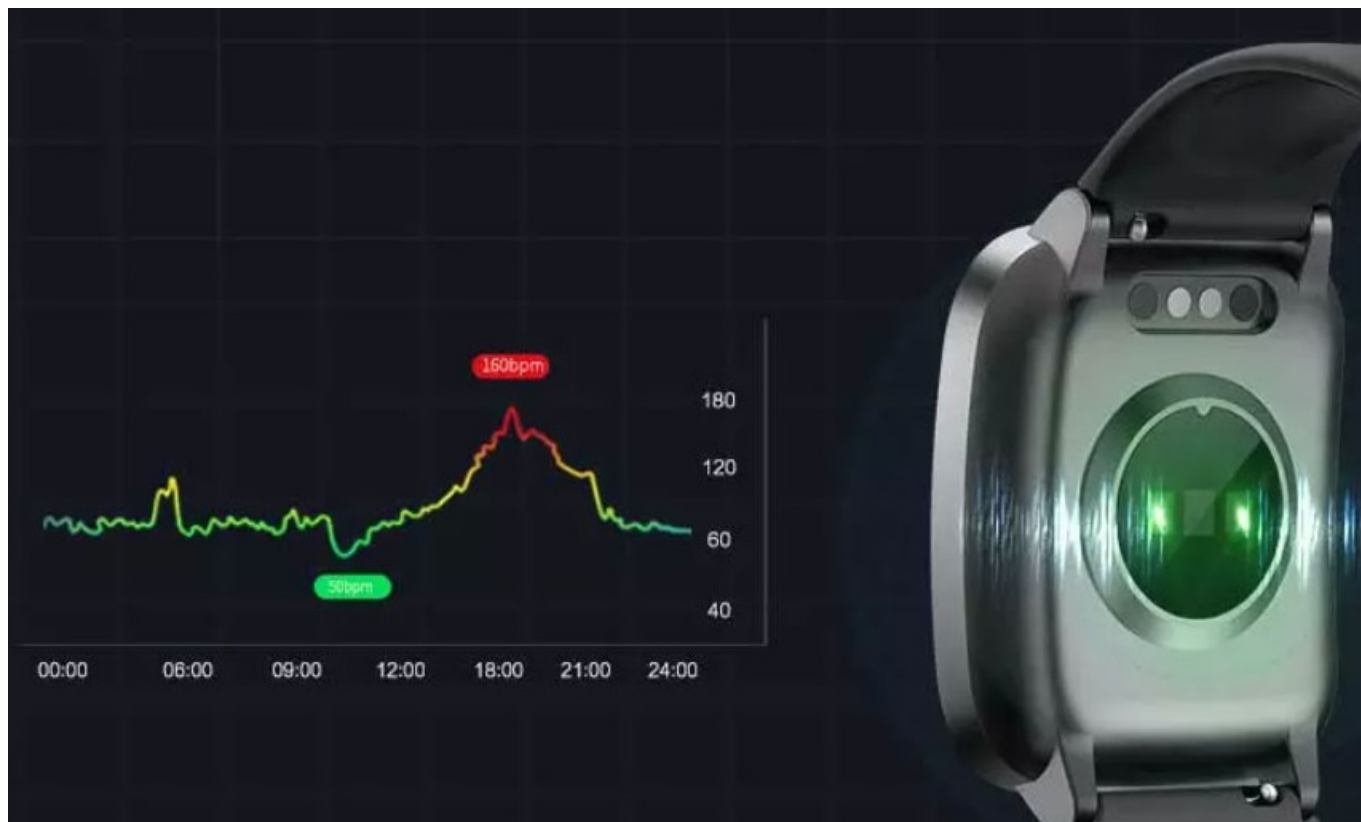

Chytré hodinky UMAX U-Band P2-L pro monitoring sportovních aktivit a dalšího pohybu

Trendy smart hodinky UMAX U-Band P2-L, které zaujmou barevným **dotykovým displejem** a stylovým designem. Díky široké škále funkcí jsou hodinky vhodné **pro každodenní nošení i sportovní aktivity**. Potěší také **menu v češtině** a podpora mobilní aplikace. Hodinky **UMAX U-Band P2-L** disponují **fotoelektrickým snímačem tepové frekvence** pro monitoring 24 hodin denně. Díky pokročilému algoritmu tak máte dokonalý přehled o hladině svého tepla a můžete zefektivnit tak proces spalování během cvičení a jiných sportovních aktivit, případně tep kontrolovat kdykoli během dne, v klidovém režimu, v práci, ve stresu apod. Mějte přehled o svých pohybových aktivitách každý den.

UMAX U-Band P2-L

Stylové chytré hodinky, které disponují **1,3"** dotykovým displejem, představují trend v oblasti nositelné elektroniky. Jejich základem je procesor **Nordic nRF52832**. Kromě zaznamenávání tepové frekvence **24 hodin denně** nabízí také počítání ušlých kroků, vzdálenosti a spálených kalorií. Aktivitu či on-line **graf ukazující trend spánku** můžete sledovat přímo na hodinkách a po synchronizaci i v mobilní aplikaci. V té lze také využít možnost **nastavení alarmu** pro probuzení do nového dne nebo nastavení upozornění při příchozí SMS, zprávě ze sociálních sítí nebo e-mailu. Design ciferníku lze zvolit ze tří variant přímo na hodinkách. V neposlední řadě jistě potěší **voděodolnost** dle certifikace IP68, díky které je nemusíte sundávat ani při sprchování či plavání.

Displej: 1,3" barevný dotykový

Hmotnost: 35 g

Voděodolnost: ano, IP68 (není vhodné pro potápění)

Barva: černá