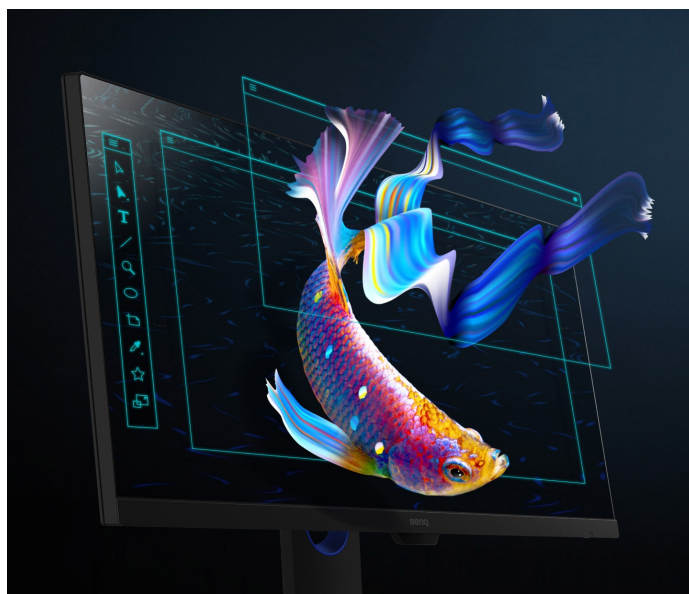

BenQ PD2705Q - špičkový monitor pro umělce

Profesionální monitor BenQ PD2705Q navržen speciálně pro fotografy a designéry. **Displej o velikosti 27 palců** poskytuje komfortní plochu pro práci s grafickým softwarem, editaci fotografií, obrázků, výkresů apod. **Technologie AQCOLOR** produkuje mimořádně přesné barvy, které vyžadují všichni profesionální designéři, tvůrci videí, editoři a další producenti multimediálního obsahu.

Monitor **BenQ PD2705Q** pokrývá **100 % standardu sRGB** a barevný gamut **Rec. 709, Delta E \leq 3** s úžasnou přesností. Technologie BenQ zajišťuje, že barvy jsou na každém monitoru takřka identické, takže své projekty můžete bez obav roztáhnout na plochu více monitorů. Už od sešupu z výrobní linky je **monitor BenQ PD2705Q** je precizně kalibrován a splňuje certifikaci **CalMAN** a **Pantone**.

BenQ PD2705Q

Monitor s úhlopříčkou **27"** a rozlišením **2560 × 1440** bodů nabízí pokrytí 100% sRGB barevné palety. Disponuje kontrastním poměrem **1000 : 1**, dobou odezvy **5 ms** a jasnem **300 cd/m²**. Pohodlné sledování zajišťují široké pozorovací úhly **178° horizontálně i vertikálně**. Předností je také možnost nastavení optimální orientace monitoru díky funkci **Pivot** a integrovaný **USB hub**. K dispozici je také port USB-C, který kromě vysokorychlostního přenosu videa a dat, umožňuje napájení připojených zařízení až do 65 W. Díky technologii **Daisy Chain** lze jednoduše propojit více monitorů a připojit je k počítači jediným kabelem.

Součástí balení je DisplayPort, USB a USB-C kabel.

ZÁKLADNÍ SPECIFIKACE

Typ panelu: IPS

Úhlopříčka: 27"

Poměr stran: 16 : 9

Rozlišení: 2560 × 1440 px

Kontrastní poměr: 1000 : 1

Doba odezvy: 5 ms