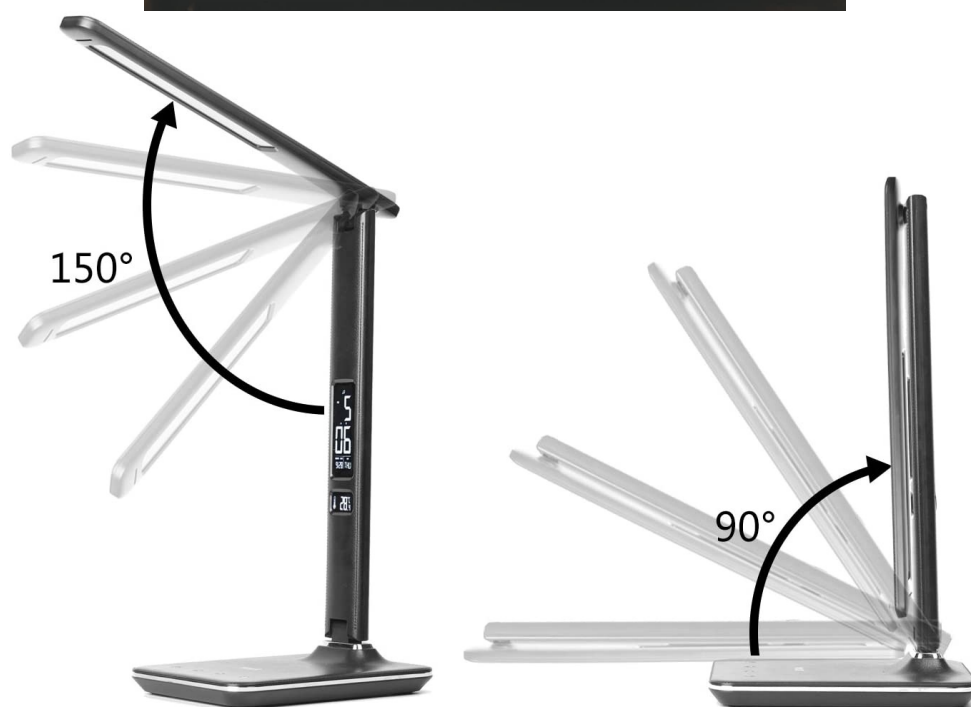

IMMAX KINGFISHER 8,5W S QI ČERNÁ

Cena celkem:	1 316 Kč
	(bez DPH: 1 088 Kč)
Běžná cena:	1 448 Kč
Ušetříte:	132 Kč
Kód zboží:	LAMIMM1039
Part No.:	08965L
Záruka:	24 měs.
Stav:	Nové zboží

Popis

IMMAX Kingfisher 8,5 W - úsporná stolní lampička s LED technologií

Stolní lampička IMMAX Kingfisher ve stylovém designu se bude skvěle vyjímat jak ve vaší ložnici, tak kanceláři. Kromě světelného zdroje, který je **až o 80 % úspornější** v porovnání s běžnými lampičkami, ji využijete také jako **bezdrátovou Qi nabíječku**, takže kompatibilní smartphone nabijete jednoduchým odložením na nabíjecí plochu. Díky **dotykovému ovládání** nastavíte intenzitu světla i jednu ze 3 barev (studená, teplá, neutrální) rychle a během okamžiku.

ZÁKLADNÍ SPECIFIKACE

Jmenovitý příkon: 8,5 W

Svítivost: 400 lm

Barva světla: 2700-5500 K

Index podání barev: >80

Vstupní proud: 12 V/ 2,5 A

Výstupní proud: 5 V/ 2,1 A (USB nabíjení)

Materiál: ABS, PVC

Rozměry: 360 × 182 × 139 mm

Hmotnost: 0,88 kg

Certifikáty: CE, RoHS

Barva: černá