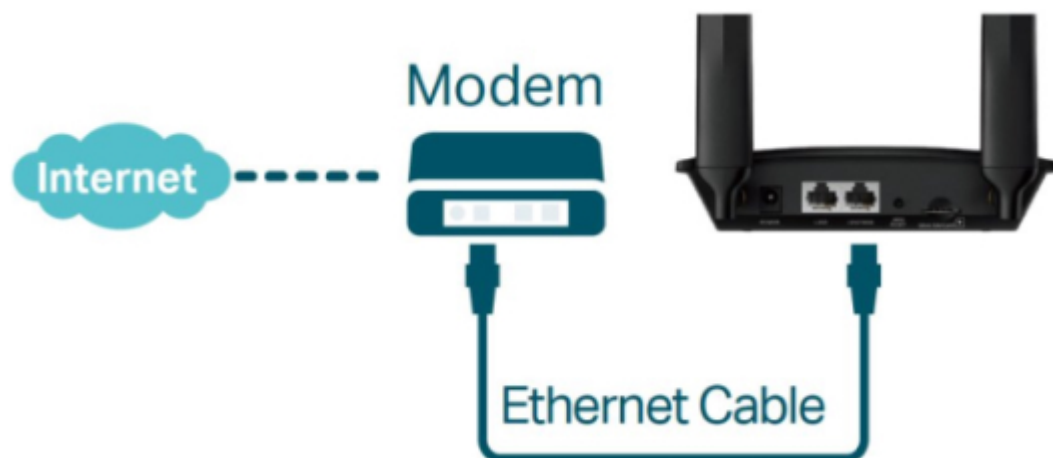

TP-Link TL-MR100

Využijte všechny výhody vaší špičkové **LTE** sítě s TL-MR100, který může dosáhnout rychlosti připojení až **300 Mbps**. TL-MR100 vám dovoluje sdílet vaši 4G LTE síť **až s 32 Wi-Fi zařízeními**, takže si můžete užít nepřerušené HD filmy, rychlé stahování souborů a video chat, který se neseká.

S integrovaným LTE modemem a **vestavěným slotem pro SIM kartu** je vše, co potřebujete, pouze vložit SIM kartu a zapnout router. Užívání si rychlé a stabilní Wi-Fi na LTE síti nebylo nikdy jednodušší.

ZÁKLADNÍ SPECIFIKACE

Standard: IEEE 802.11b/g/n

Rychlost datového přenosu: 300 Mbit/s

Anténa: 2 x odnímatelná 4G LTE

Porty: 1 x RJ-45 LAN, 1 x RJ-45 WAN/LAN

Frekvenční pásmo: 2,4 GHz

Zabezpečení: 64/128-bit WEP, WPA/WPA2, WPA-PSK/WPA2-PSK