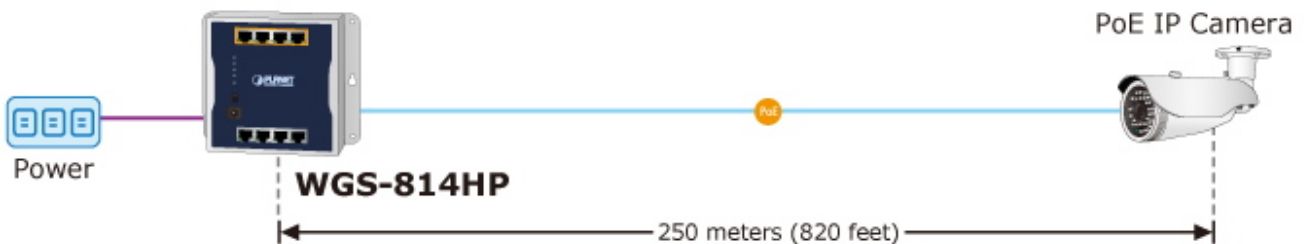

Instalace **na zed'** (fixně/magneticky) nebo **na DIN lištu** přímo do rozvaděčů, kovové provedení **IP30**, konstrukce je odolná vůči pádu a vibracím, **DIP přepínač** (standard/VLAN/extend mód), ESD ochrana do 4 kV, bez ventilátorů, napájení DC 48-56 V (adaptér součástí).

100BASE-T UTP with PoE

VLAN Isolation Mode

Power Line (DC)

100BASE-T UTP

100BASE-T UTP with PoE

Extend Mode

10BASE-T UTP with PoE

PoE Power Usage **60W**